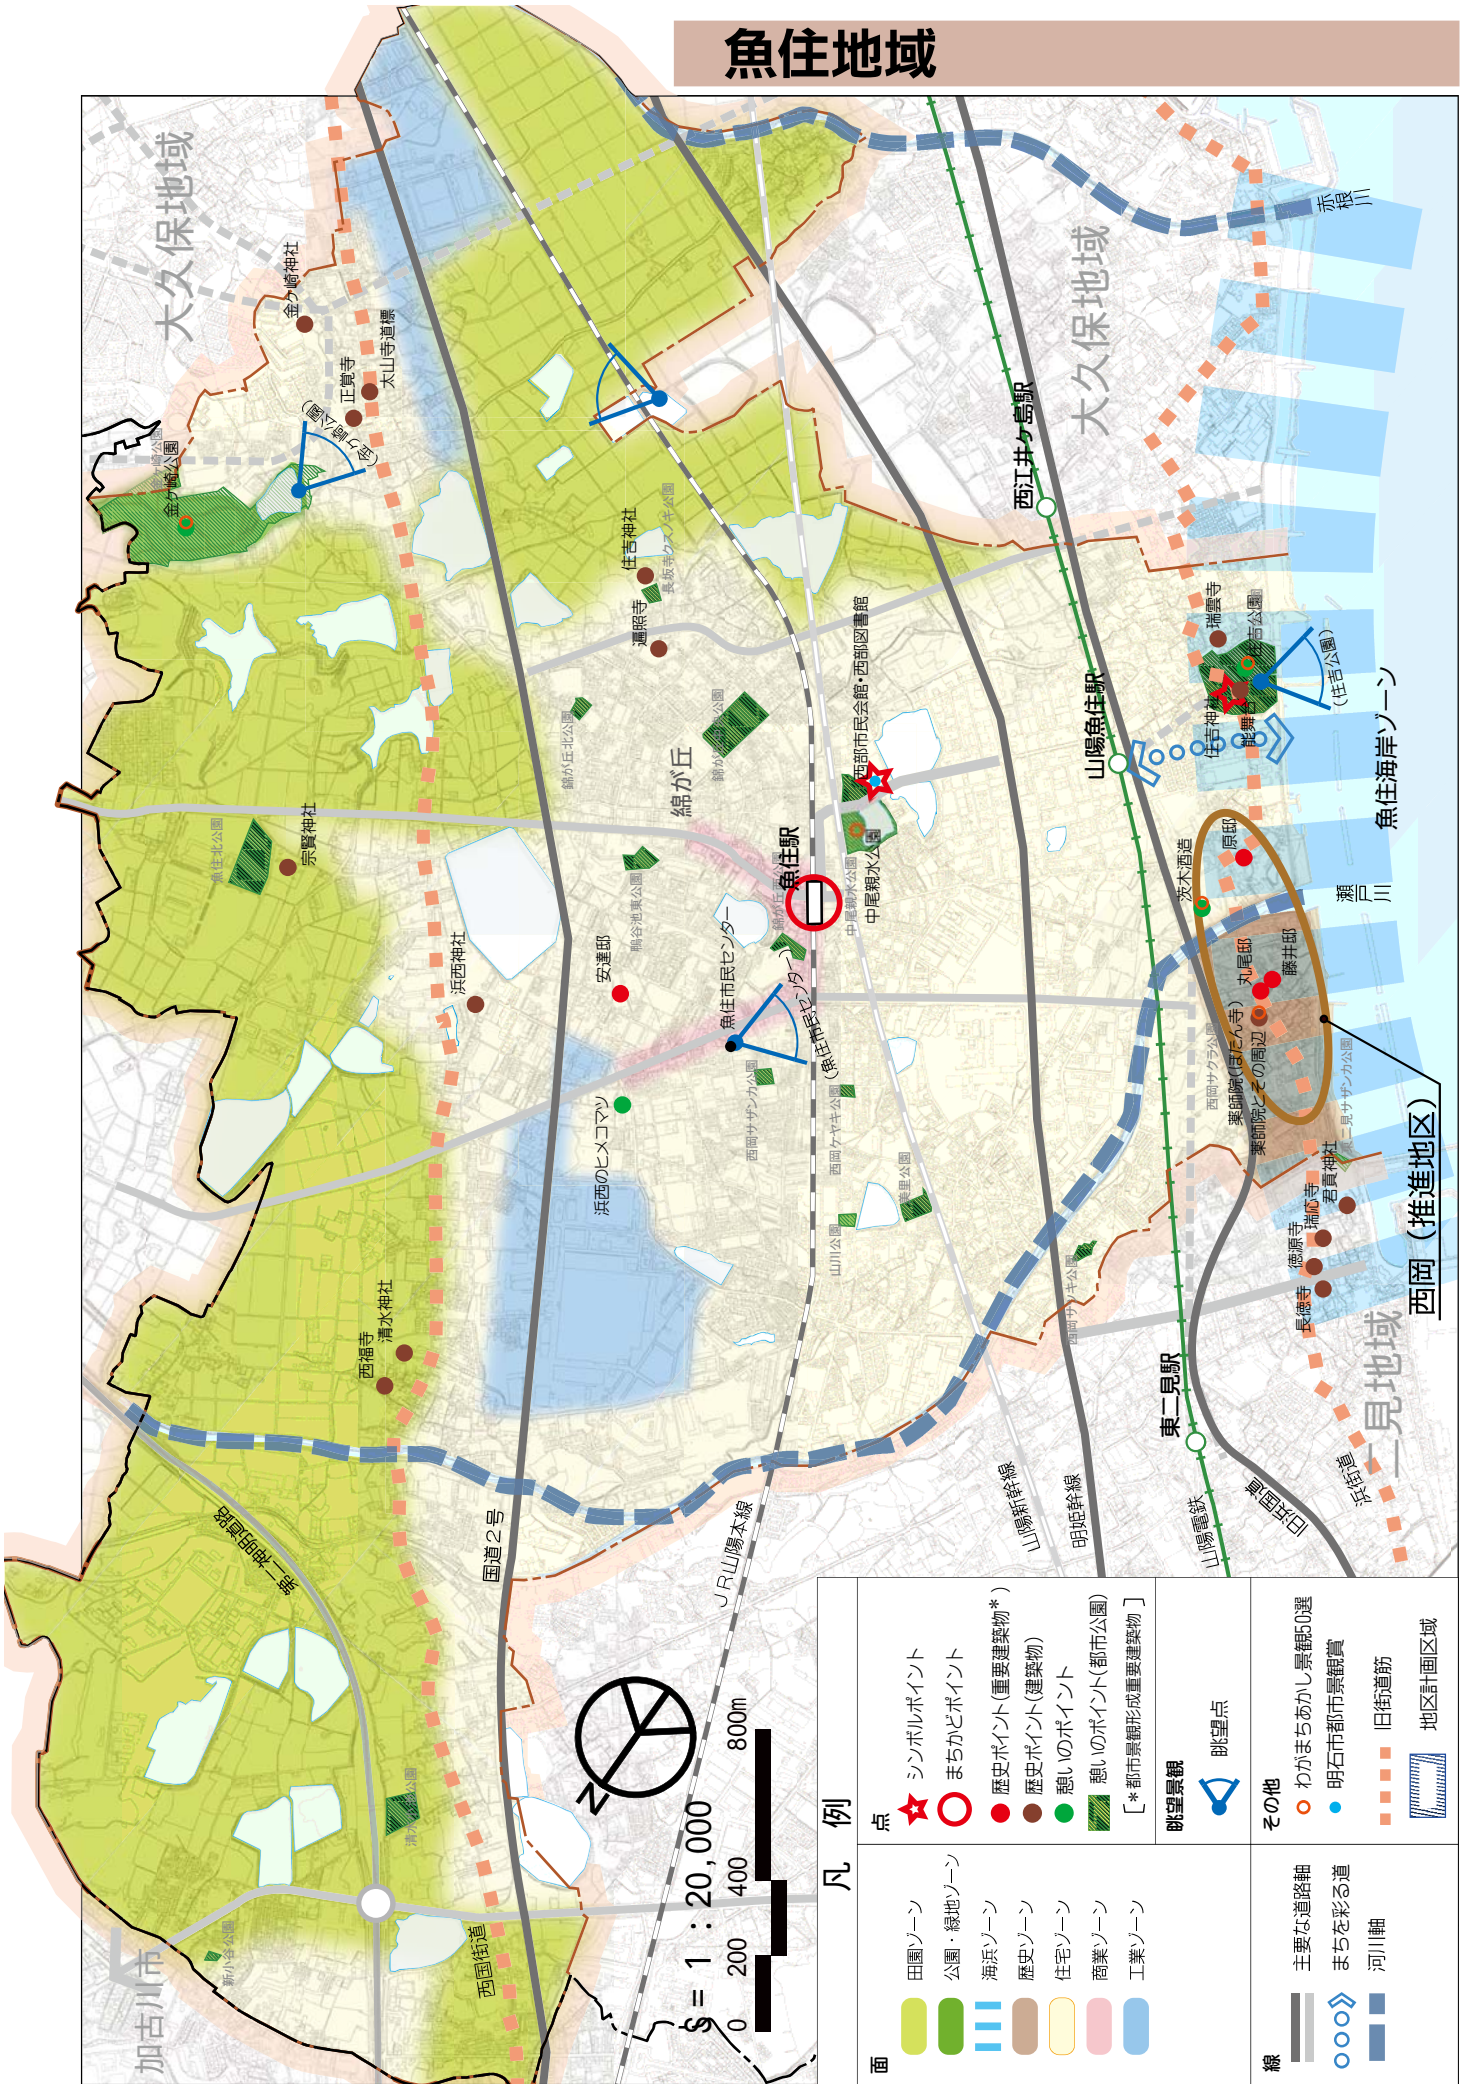

魚住地域

凡例	
面	<ul style="list-style-type: none"> 田園ゾーン 公園・緑地ゾーン 海浜ゾーン 歴史ゾーン 住宅ゾーン 商業ゾーン 工業ゾーン
点	<ul style="list-style-type: none"> シンボルポイント まちかどポイント 歴史ポイント(重要建築物*) 歴史ポイント(建築物) 憩いのポイント 憩いのポイント(都市公園) [* 都市景観形成重要建築物]
線	<ul style="list-style-type: none"> 主要な道路路軸 まちを彩る道 河川軸
眺望景観	<ul style="list-style-type: none"> 眺望点
その他	<ul style="list-style-type: none"> わがまちあかし景観50選 明石市都市景観賞 旧街道筋 地区計画区域