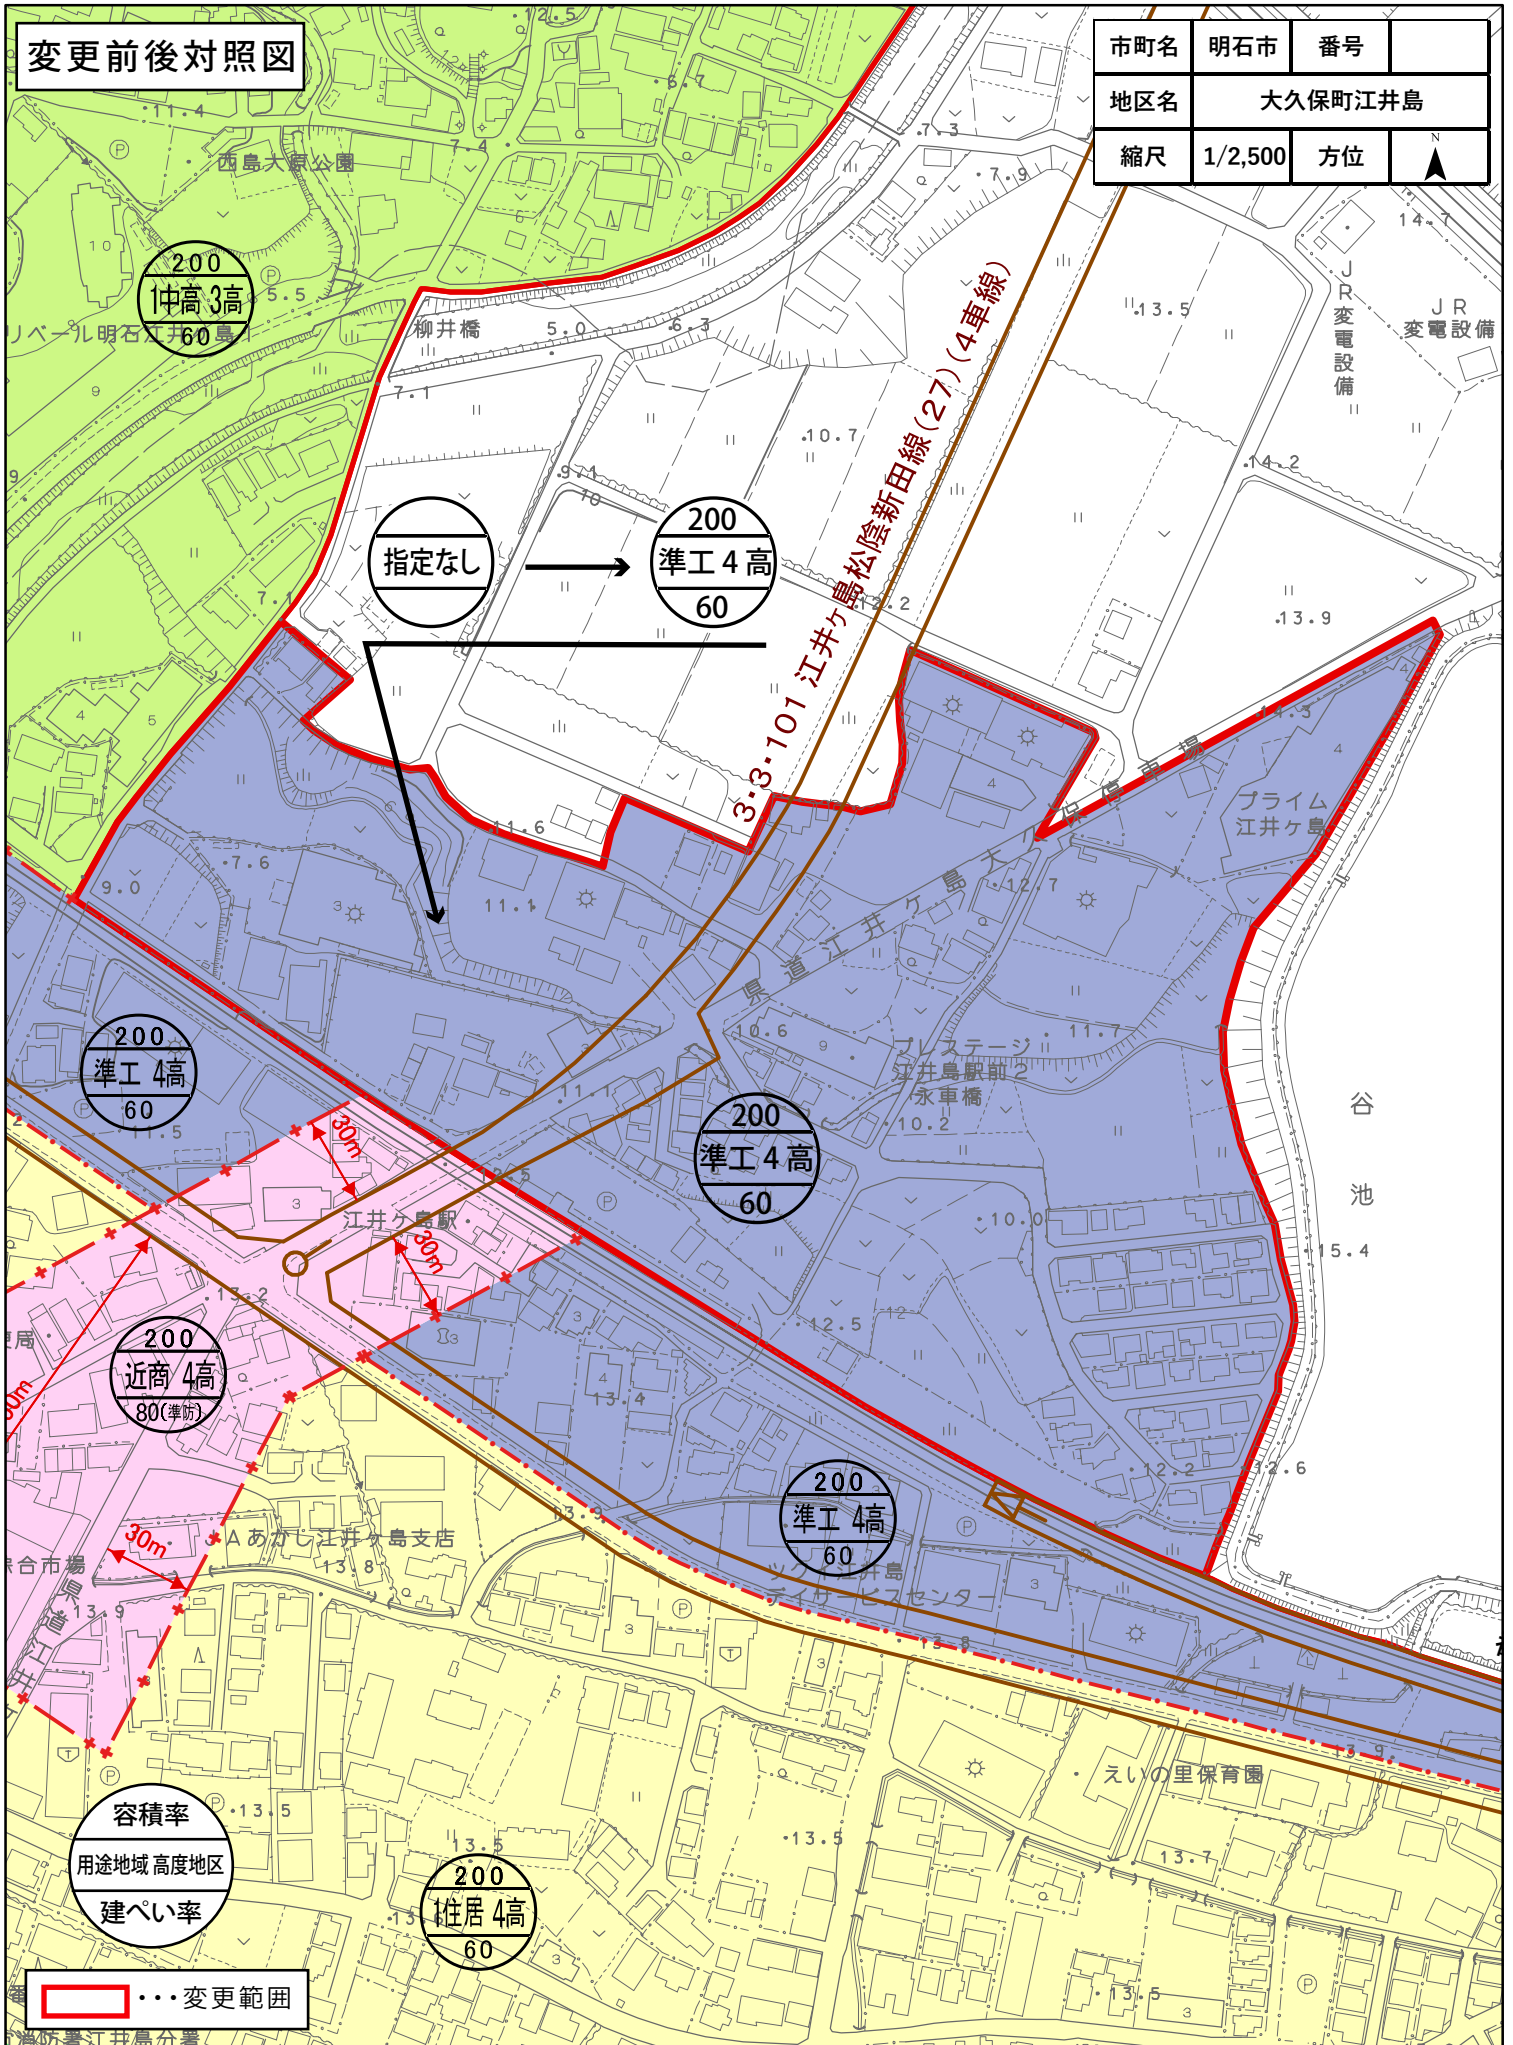

変更前後対照図

市町名	明石市	番号	
地区名	大久保町江井島		
縮尺	1/2,500	方位	

1:2,500