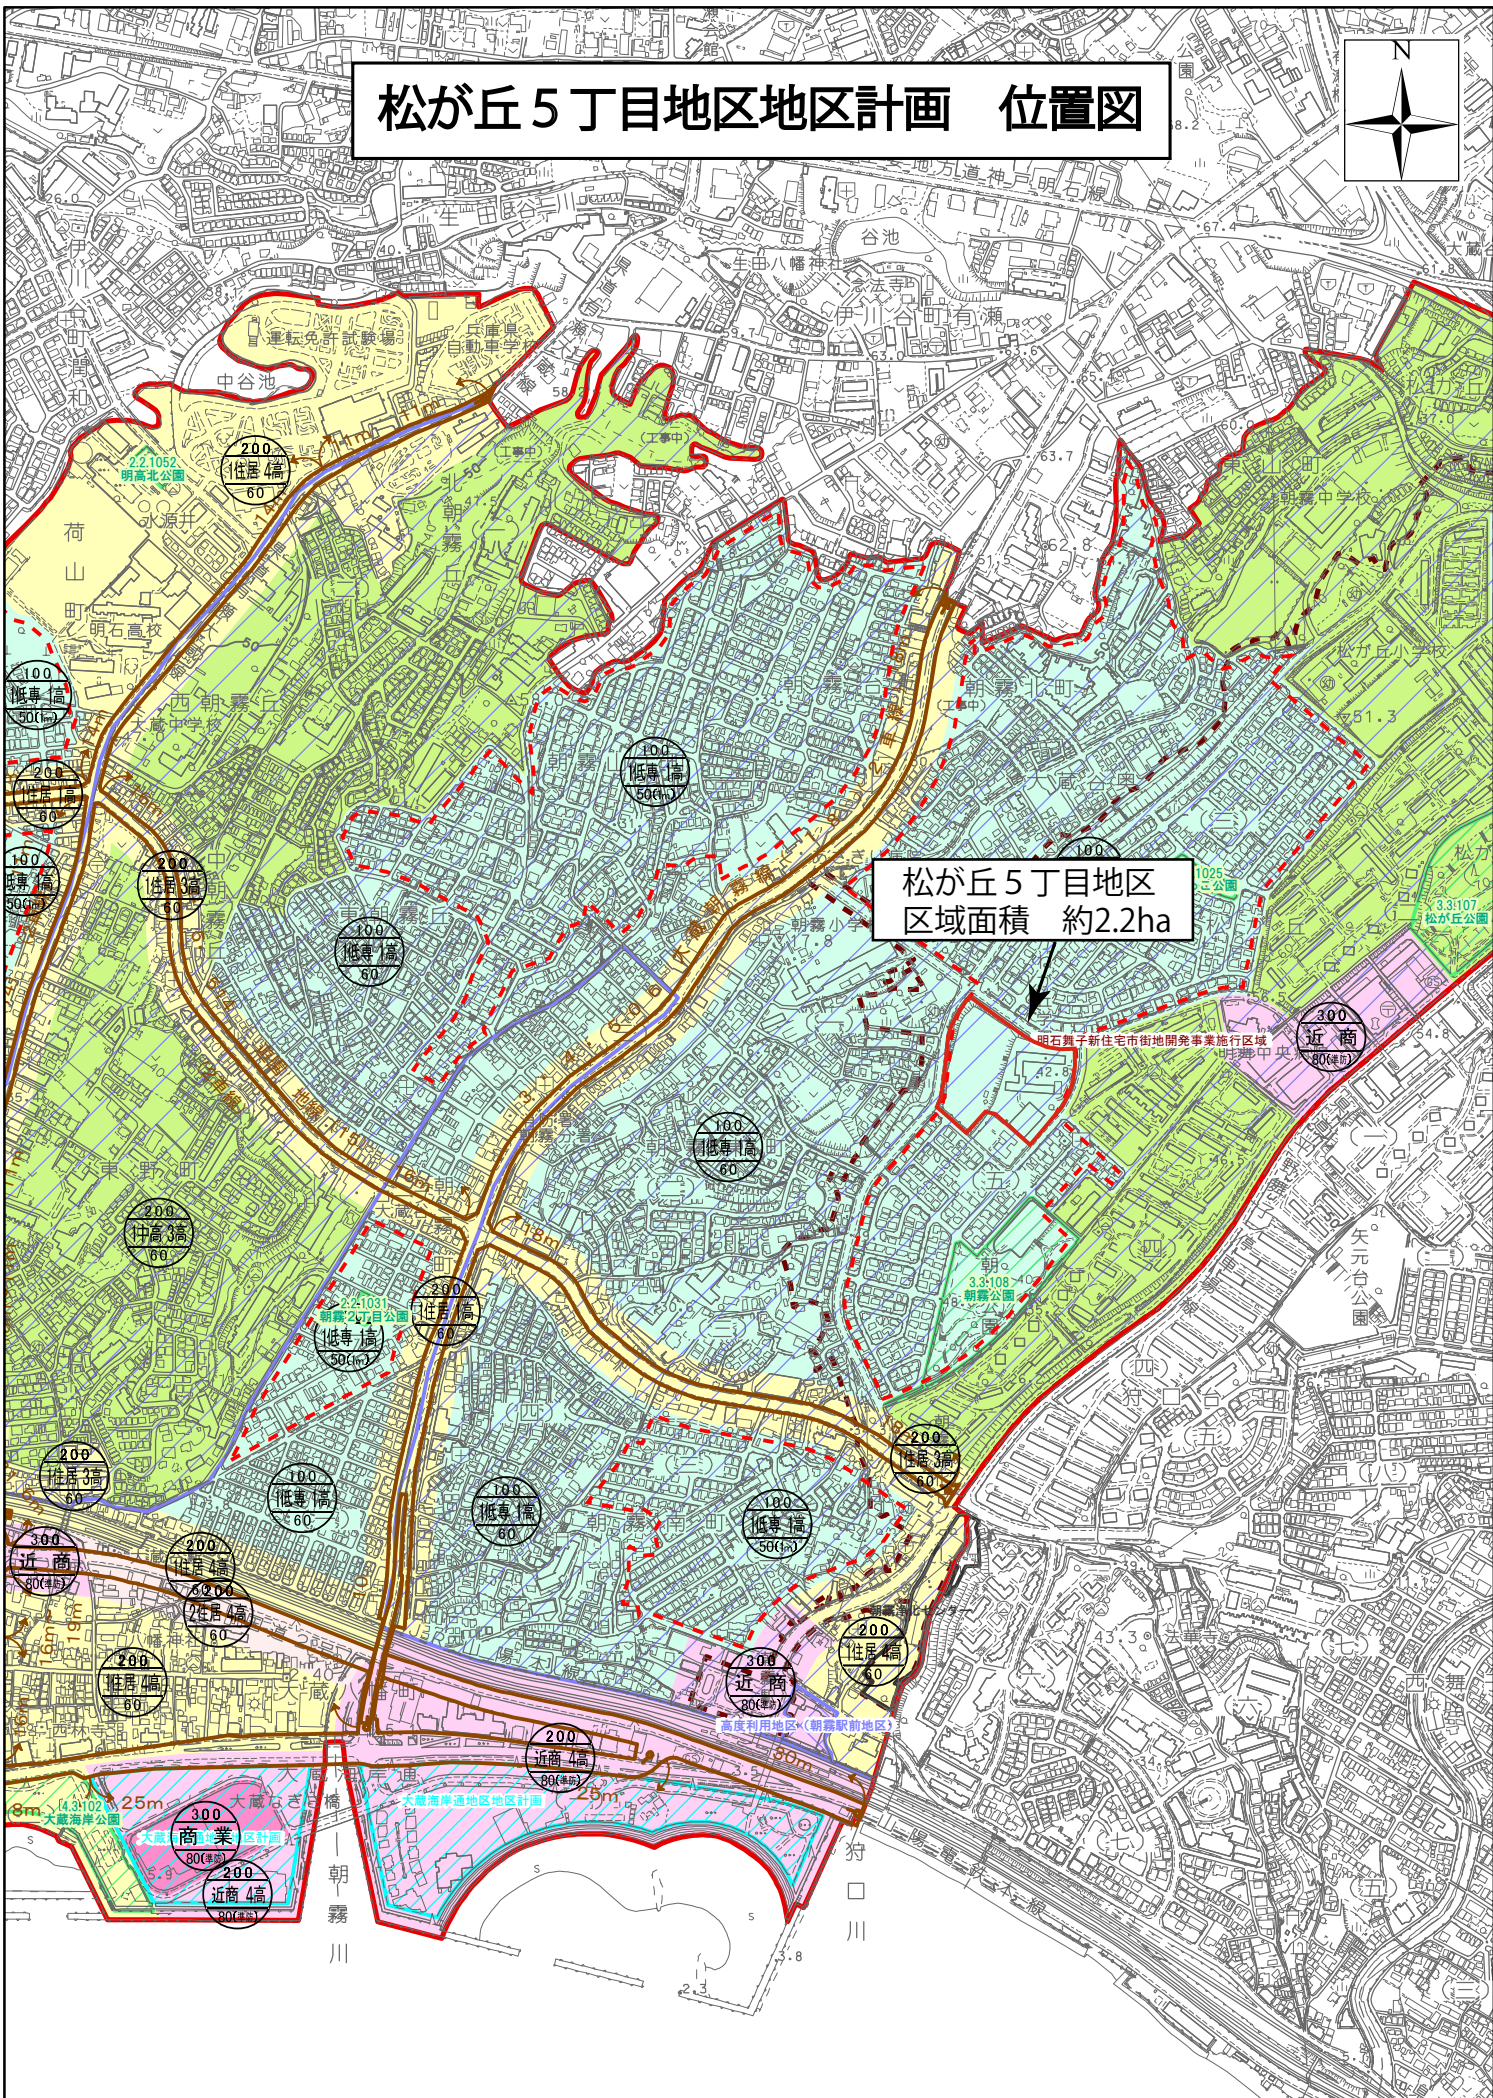

松が丘5丁目地区地区計画 位置図

松が丘5丁目地区
区域面積 約2.2ha

縮尺 1 : 10,000

0 50 100 200 300 400 500
メートル