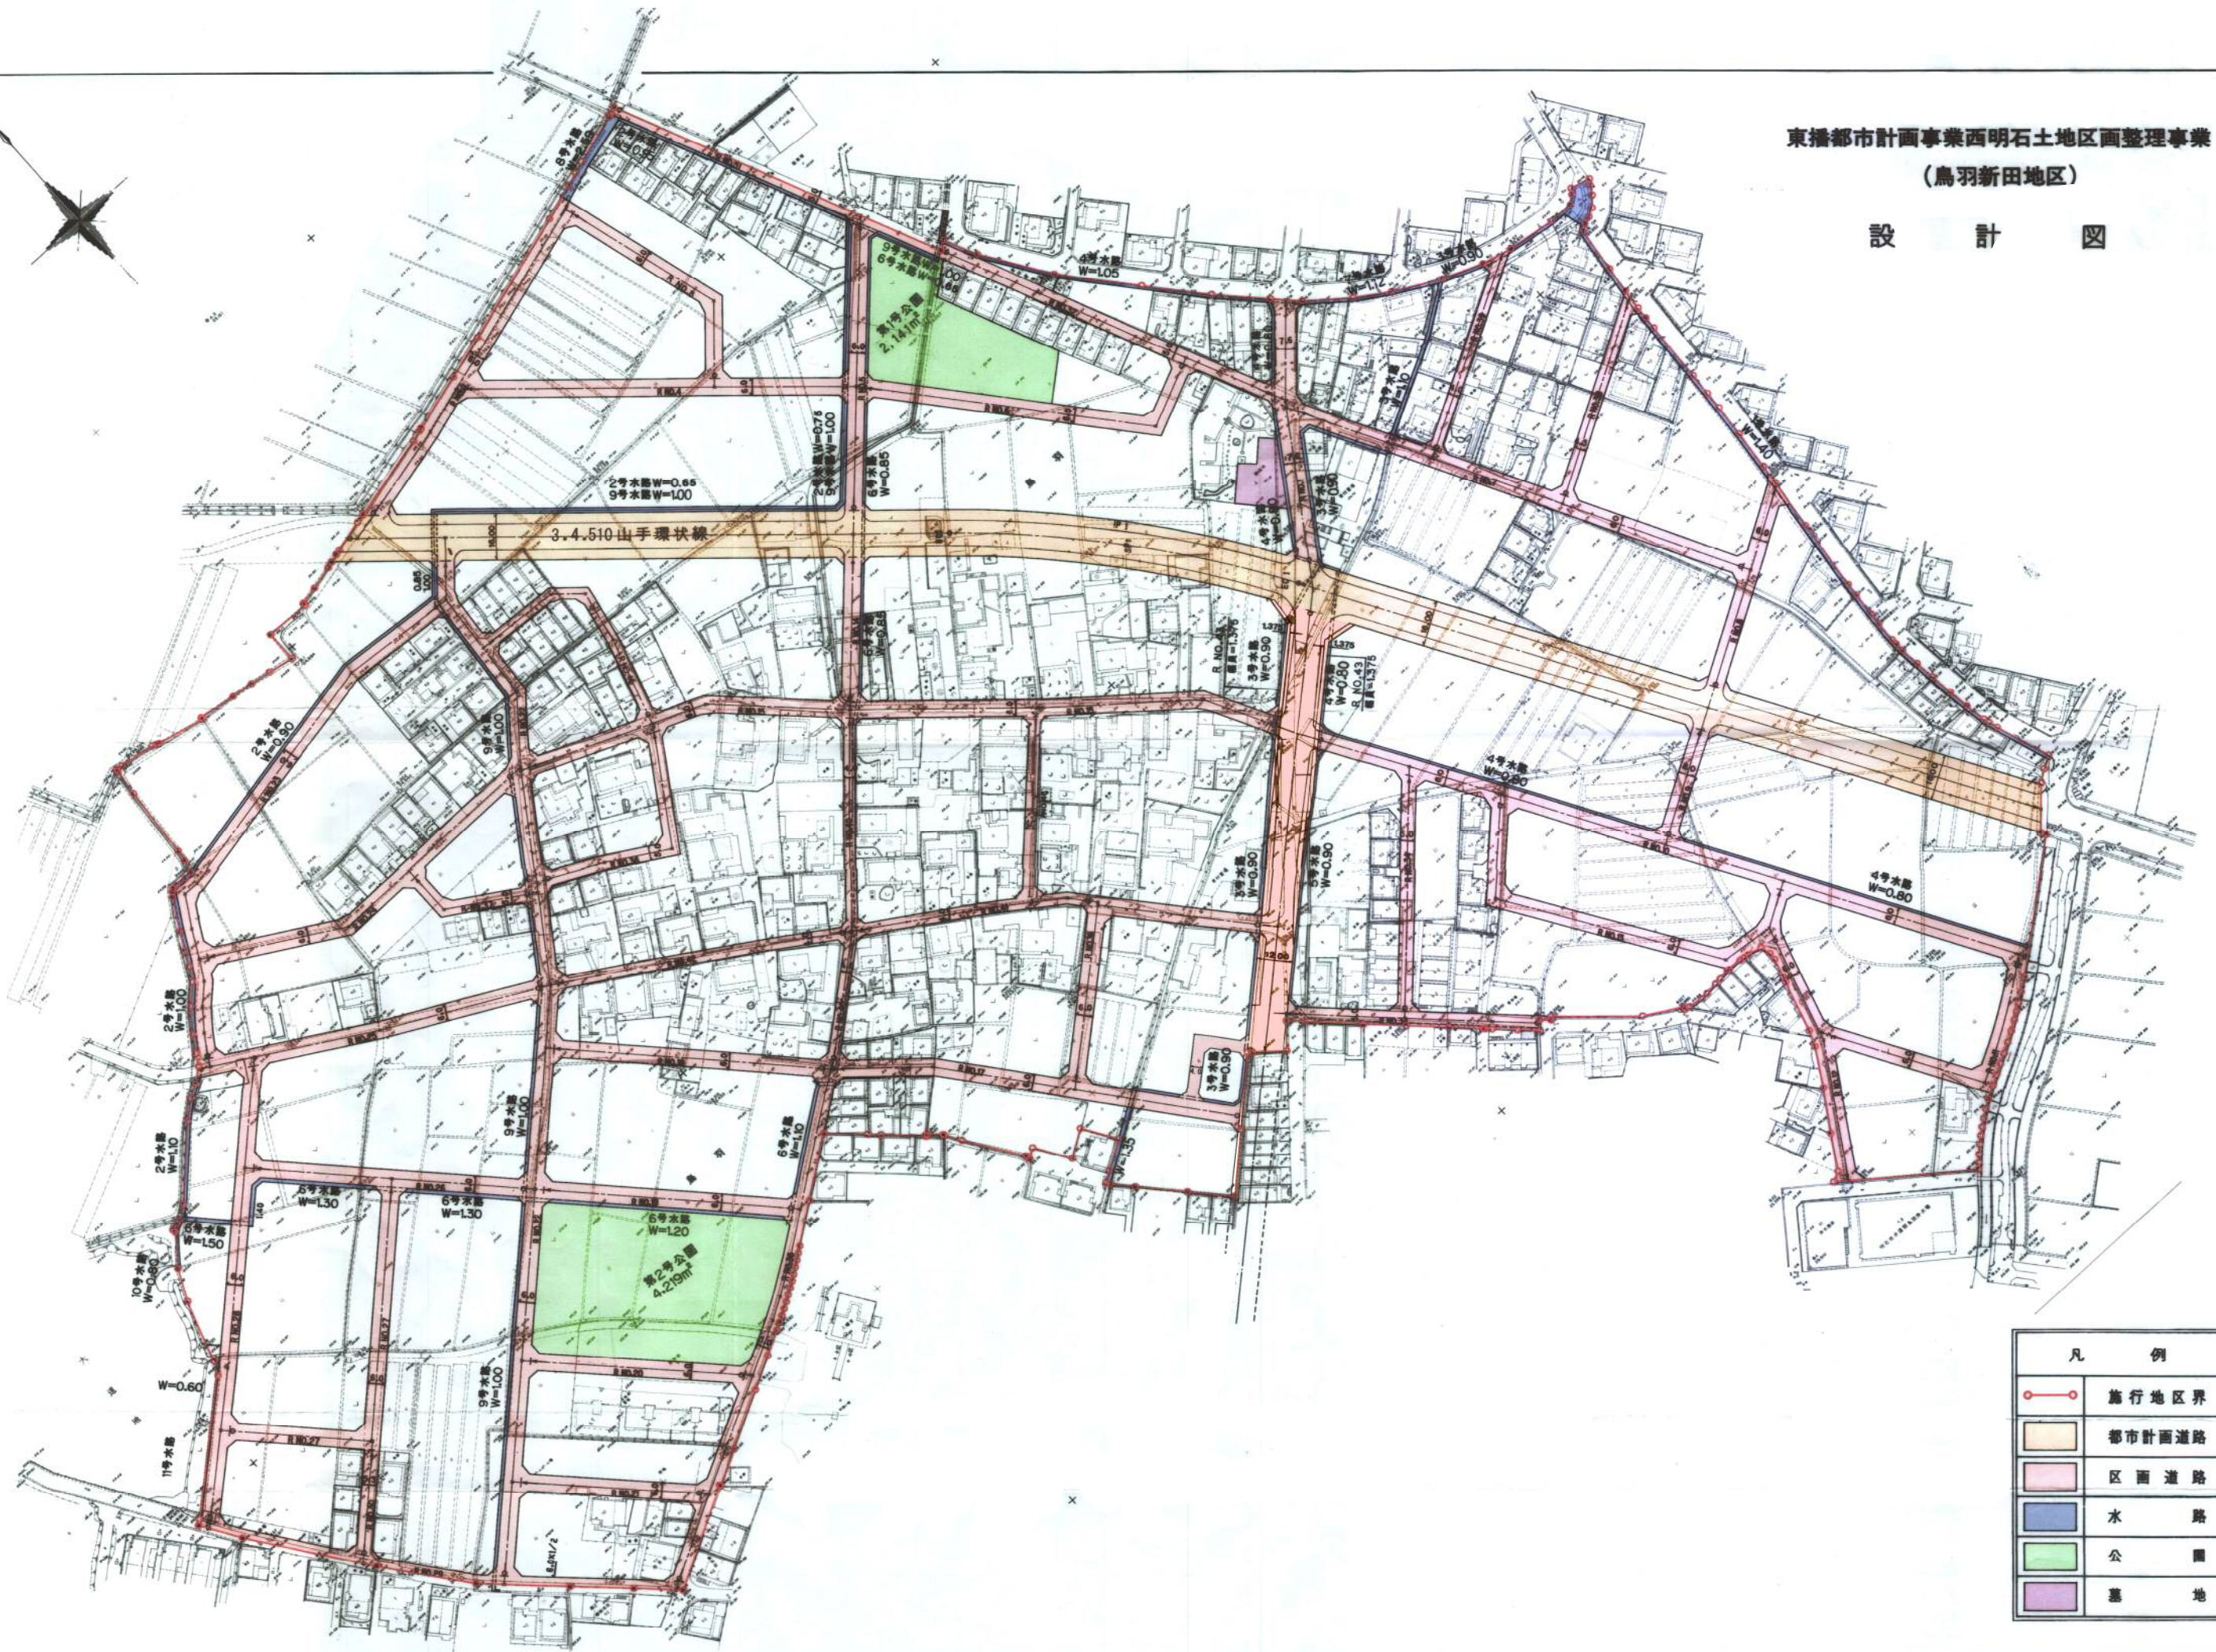

東播都市計画事業西明石土地区画整理事業  
(鳥羽新田地区)

設計図

凡 例	
	施行地区界
	都市計画道路
	区画道路
	水 路
	公 園
	墓 地

1 : 1,000