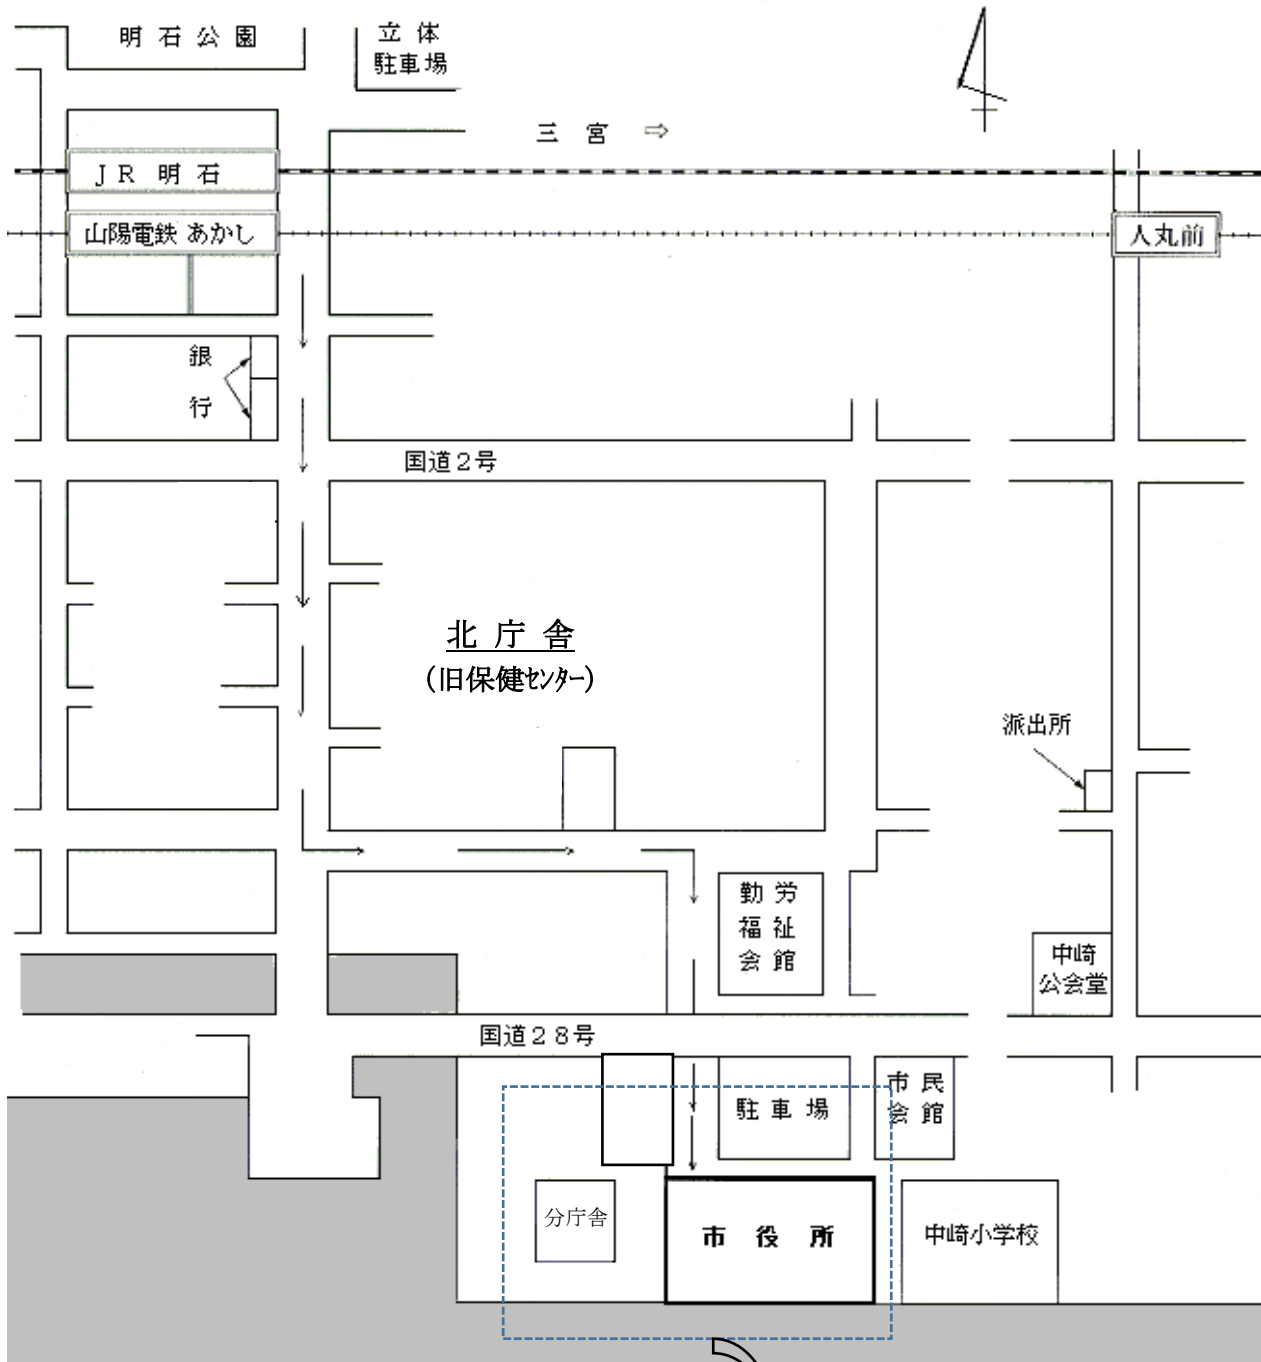

明石市役所周辺案内図

※ 受験者によって会場が異なりますので、ご自身の会場を必ずご確認ください。

拡大図は次頁

① 本庁舎 8階 804会議室

② 議会棟 2階 大会議室案内図