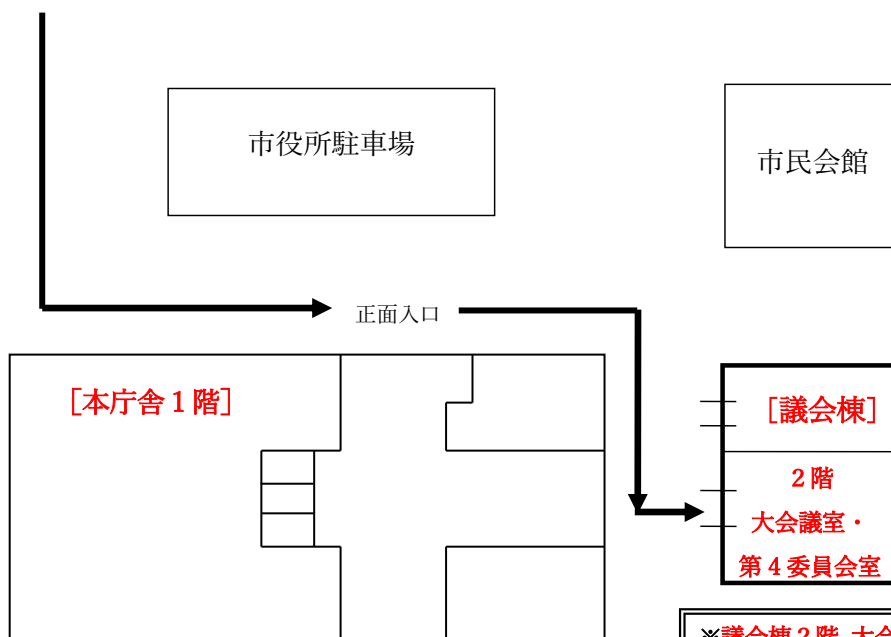

※ 受験者によって集合場所、集合時刻が異なりますので、ご自身の会場を必ずご確認ください。

— 明石市役所周辺案内図 —

— 議会棟2階大会議室・第4委員会室 案内図 —

※議会棟2階 大会議室・第4委員会室へは、
1階の右側の自動ドアに入って、2階へ