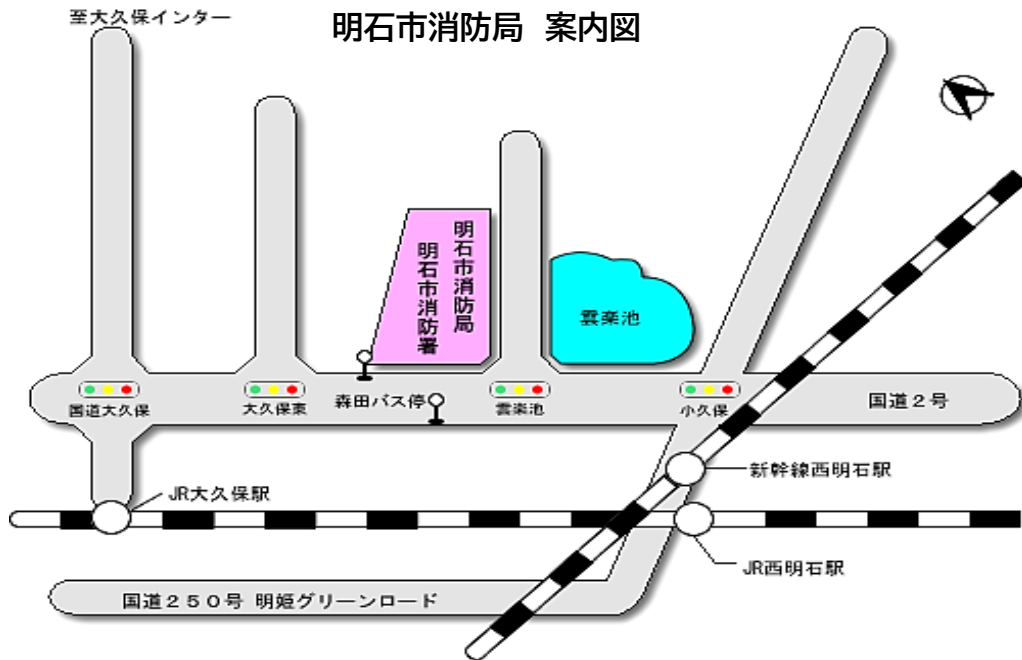

消防局へお越しの皆様へ(案内図)

自動車でお越しの場合は、**→** のとおり進み消防庁舎西側の駐車場(**■** の場所です)を使用してください。

自転車でお越しの場合は、正面玄関東側の駐輪場(**■** の場所です)を使用してください。