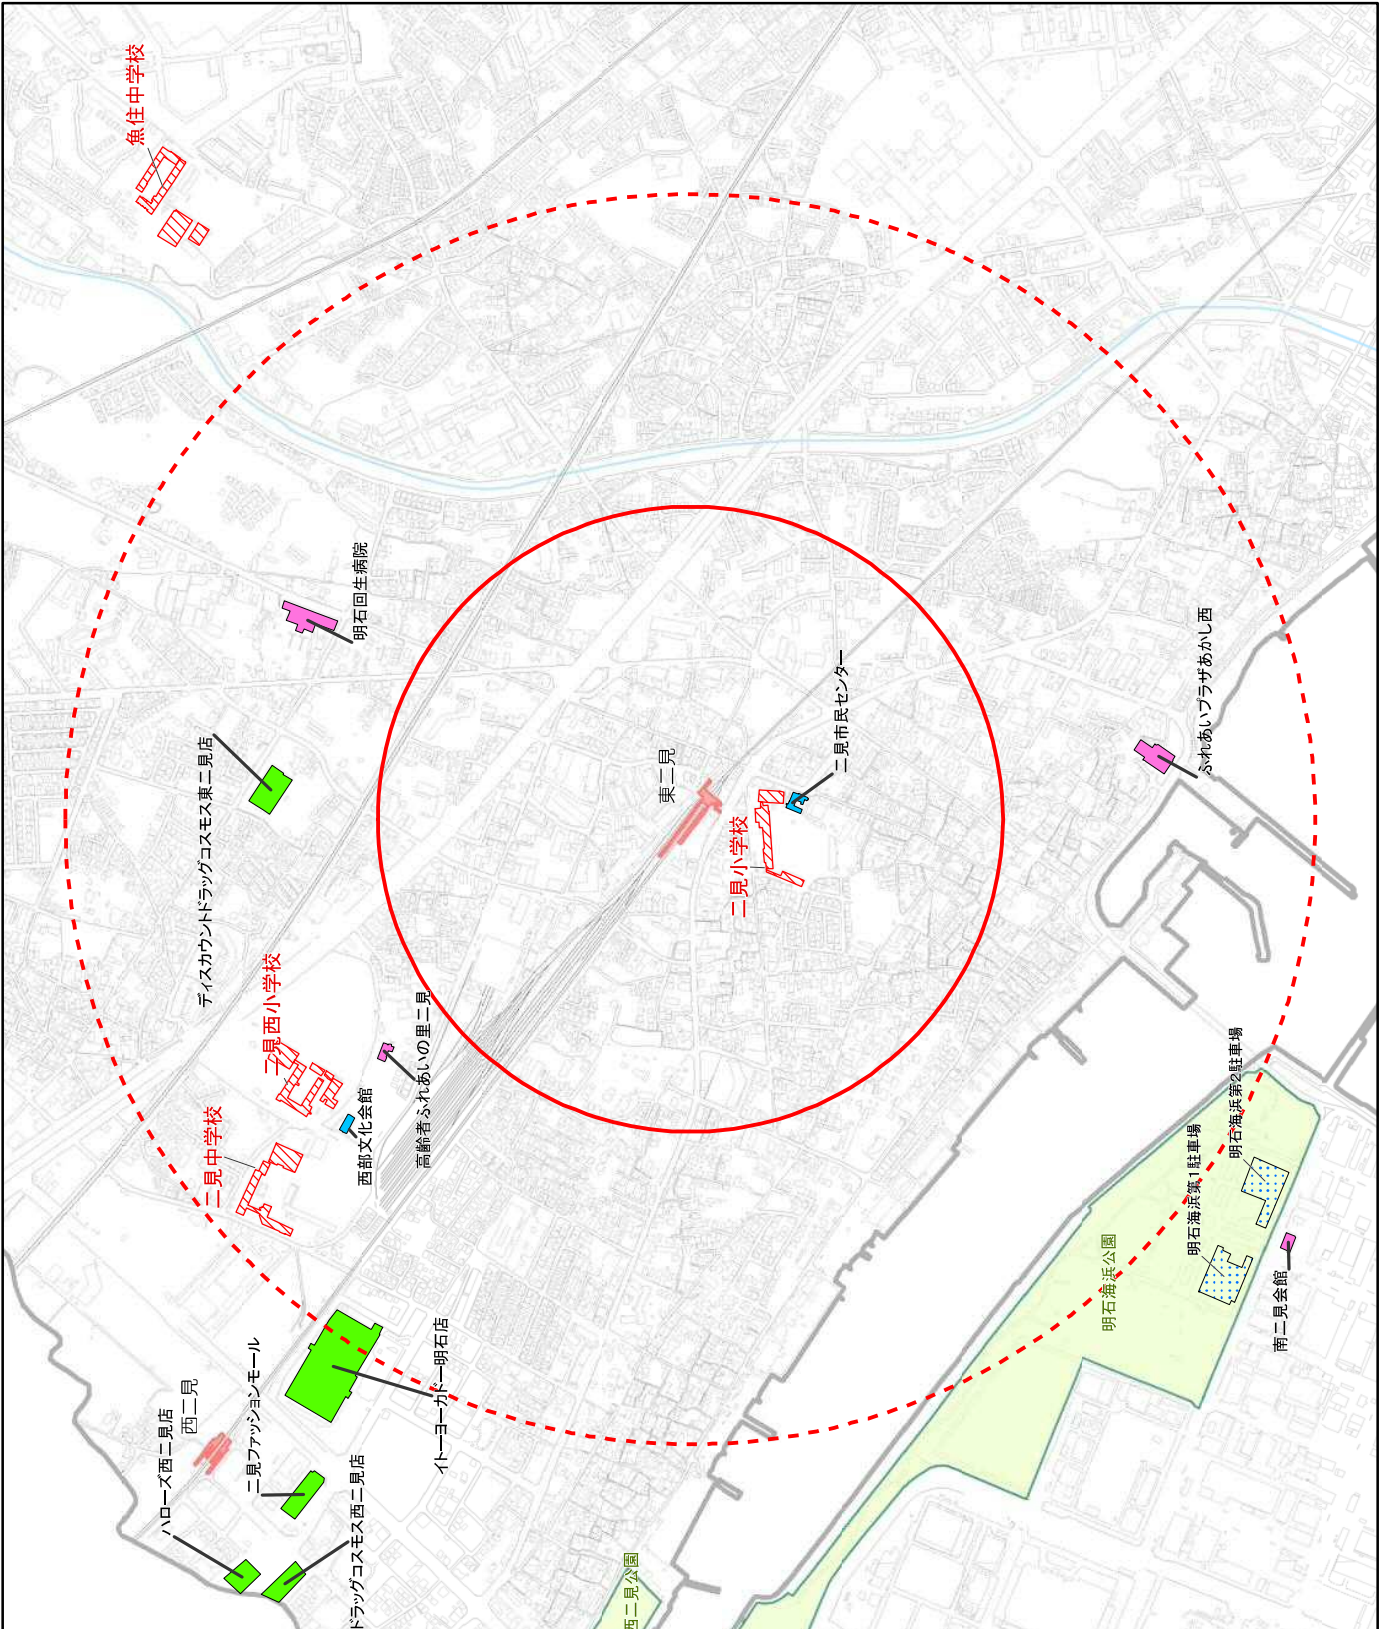

避難所

特定路外駐車場

路外駐車場

公園

【山陽電鉄 西新町駅】

4,554(人/日)
(2018年度乗降者数)

駅から500m圏
駅から1000m圏

- 公共施設等
- 医療・保健・福祉施設
- 教育・文化施設
- 商業施設
- 宿泊施設
- コミュニティセンター
- 避難所
- 特定路外駐車場
- 路外駐車場
- 公園

【山陽電鉄 林崎松江海岸駅】

4,534(人/日)
(2018年度乗降者数)

駅から500m圏
駅から1000m圏

- 公共施設等
- 医療・保健・福祉施設
- 教育・文化施設
- 商業施設
- 宿泊施設
- コミュニティセンター
- 避難所
- 特定路外駐車場
- 路外駐車場
- 公園

【山陽電鉄 中八木駅】

2,728(人/日)
(2018年度乗降者数)

駅から500m圏
駅から1000m圏

- 公共施設等
- 医療・保健・福祉施設
- 教育・文化施設
- 商業施設
- 宿泊施設
- コミュニティセンター
- 避難所
- 特定路外駐車場
- 路外駐車場
- 公園

【山陽電鉄 江井ヶ島駅】

3,758(人/日)
(2018年度乗降者数)

駅から500m圏
駅から1000m圏

- 公共施設等
- 医療・保健・福祉施設
- 教育・文化施設
- 商業施設
- 宿泊施設
- コミュニティセンター
- 避難所
- 特定路外駐車場
- 路外駐車場
- 公園

【山陽電鉄 東二見駅】

7,080(人/日)
(2018年度乗降者数)

駅から500m圏
 駅から1000m圏

- 公共施設等
- 医療・保健・福祉施設
- 教育・文化施設
- 商業施設
- 宿泊施設
- コミュニティセンター
- 避難所
- 特定路外駐車場
- 路外駐車場
- 公園

【山陽電鉄 西二見駅】

4,384(人/日)
(2018年度乗降者数)

- 駅から500m圏
- 駅から1000m圏

- 公共施設等
- 医療・保健・福祉施設
- 教育・文化施設
- 商業施設
- 宿泊施設
- コミュニティセンター
- 避難所
- 特定路外駐車場
- 路外駐車場
- 公園