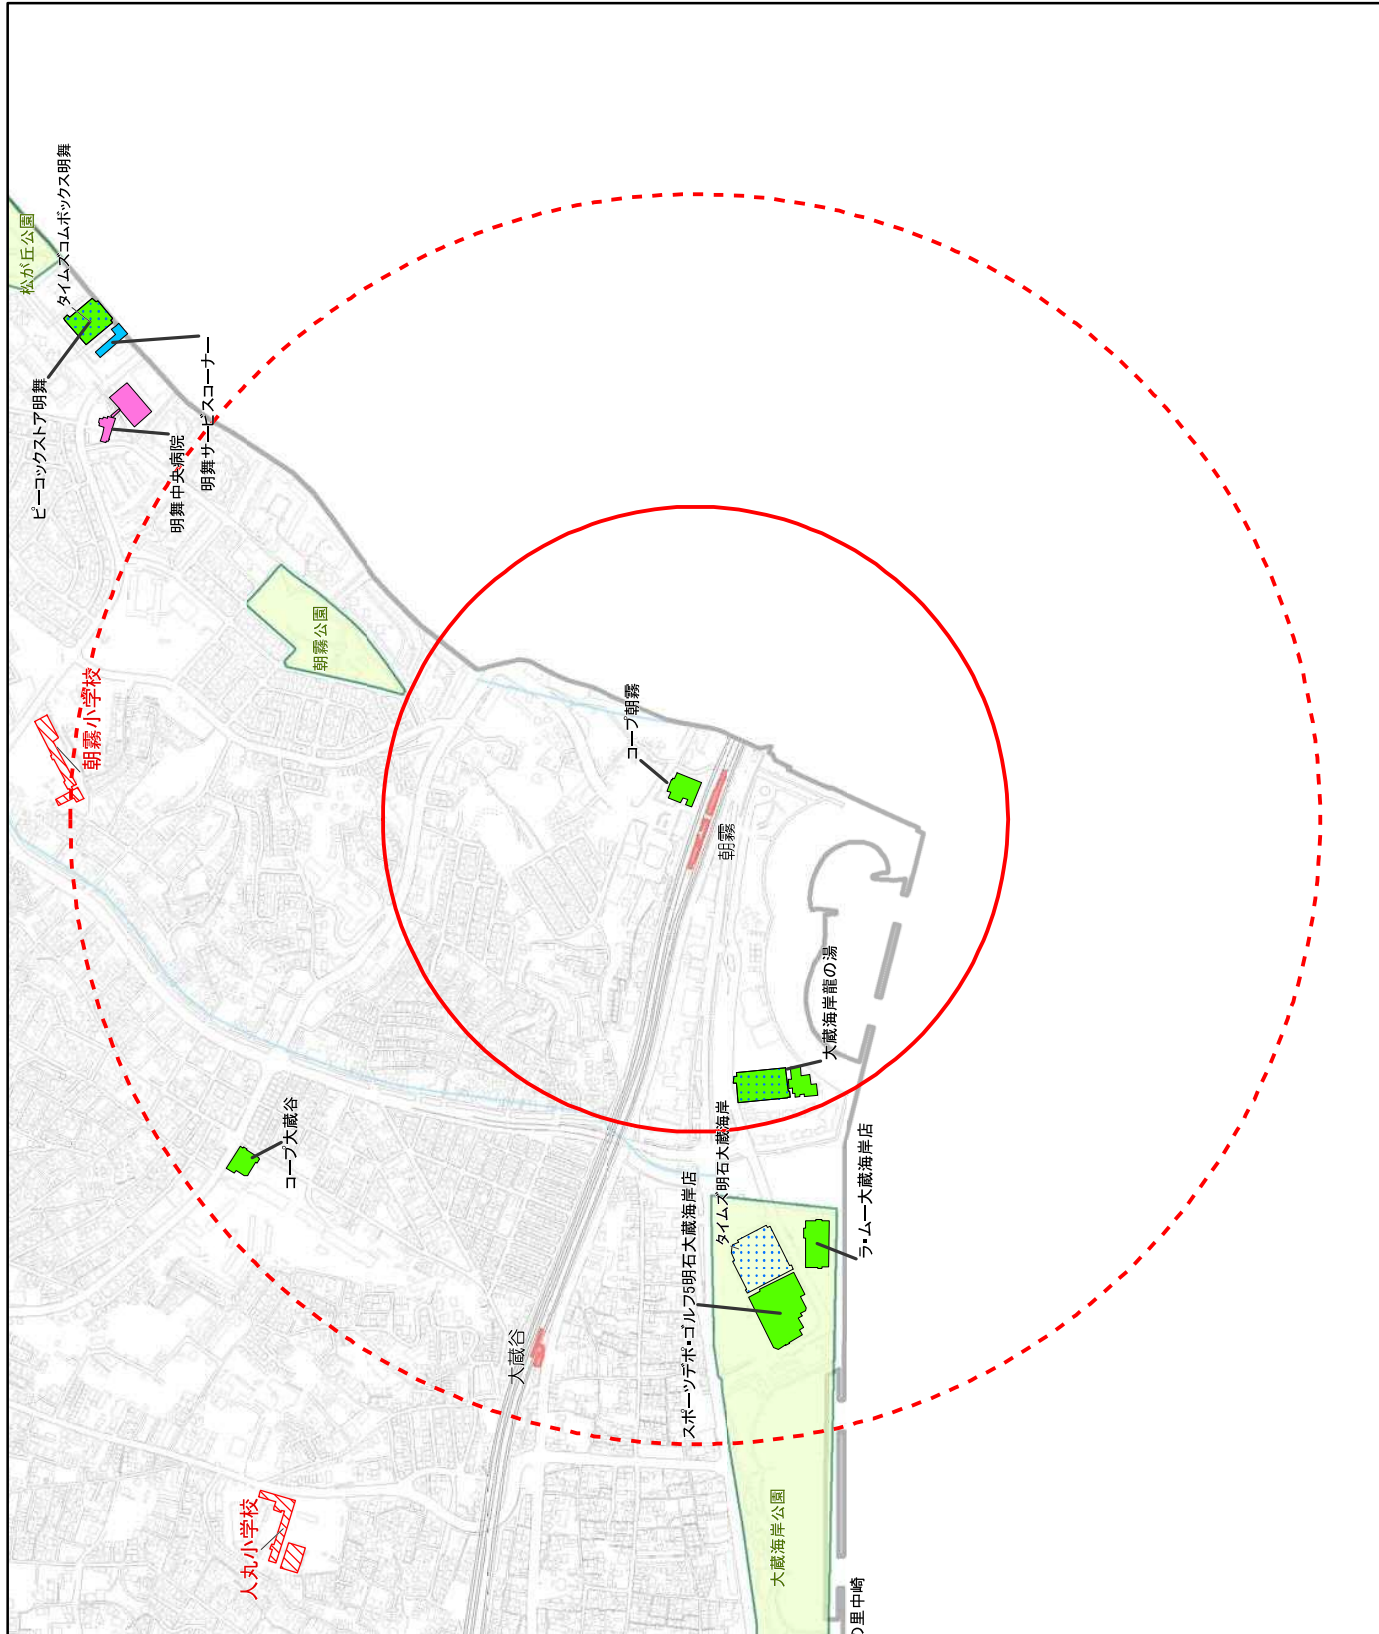

明石市域駅周辺図（参考）

地図に図示している施設

1. 常に多数の方が利用する公共性の高い施設
2. 床面積 2,000 m²以上の福祉・医療・文化・商業施設
3. 主要な都市公園、路外駐車場（500 m²以上の駐車場）
4. 指定避難所（小中学校等・福祉避難所）
5. その他、常に多数の方が利用する観光・宿泊施設等

【JR朝霧駅】

32,137(人/日)
(2018年度乗降者数)

駅から500m圏

駅から1000m圏

路外駐車場

公園

【JR明石駅】

106,367 (人/日)
(2018年度乗降者数)

駅から500m圏

駅から1000m圏

- 公共施設等
- 医療・保健・福祉施設
- 教育・文化施設
- 商業施設
- 宿泊施設
- コミュニティセンター
- 避難所
- 特定路外駐車場
- 路外駐車場
- 公園

【JR西明石駅】

64,126(人/日)
(2018年度乗降者数)

駅から500m圏

駅から1000m圏

- 公共施設等
- 医療・保健・福祉施設
- 教育・文化施設
- 商業施設
- 宿泊施設
- コミュニティセンター
- 避難所
- 特定路外駐車場
- 路外駐車場
- 公園

【JR大久保駅】

39,940(人/日)
(2018年度乗降者数)

駅から500m圏

駅から1000m圏