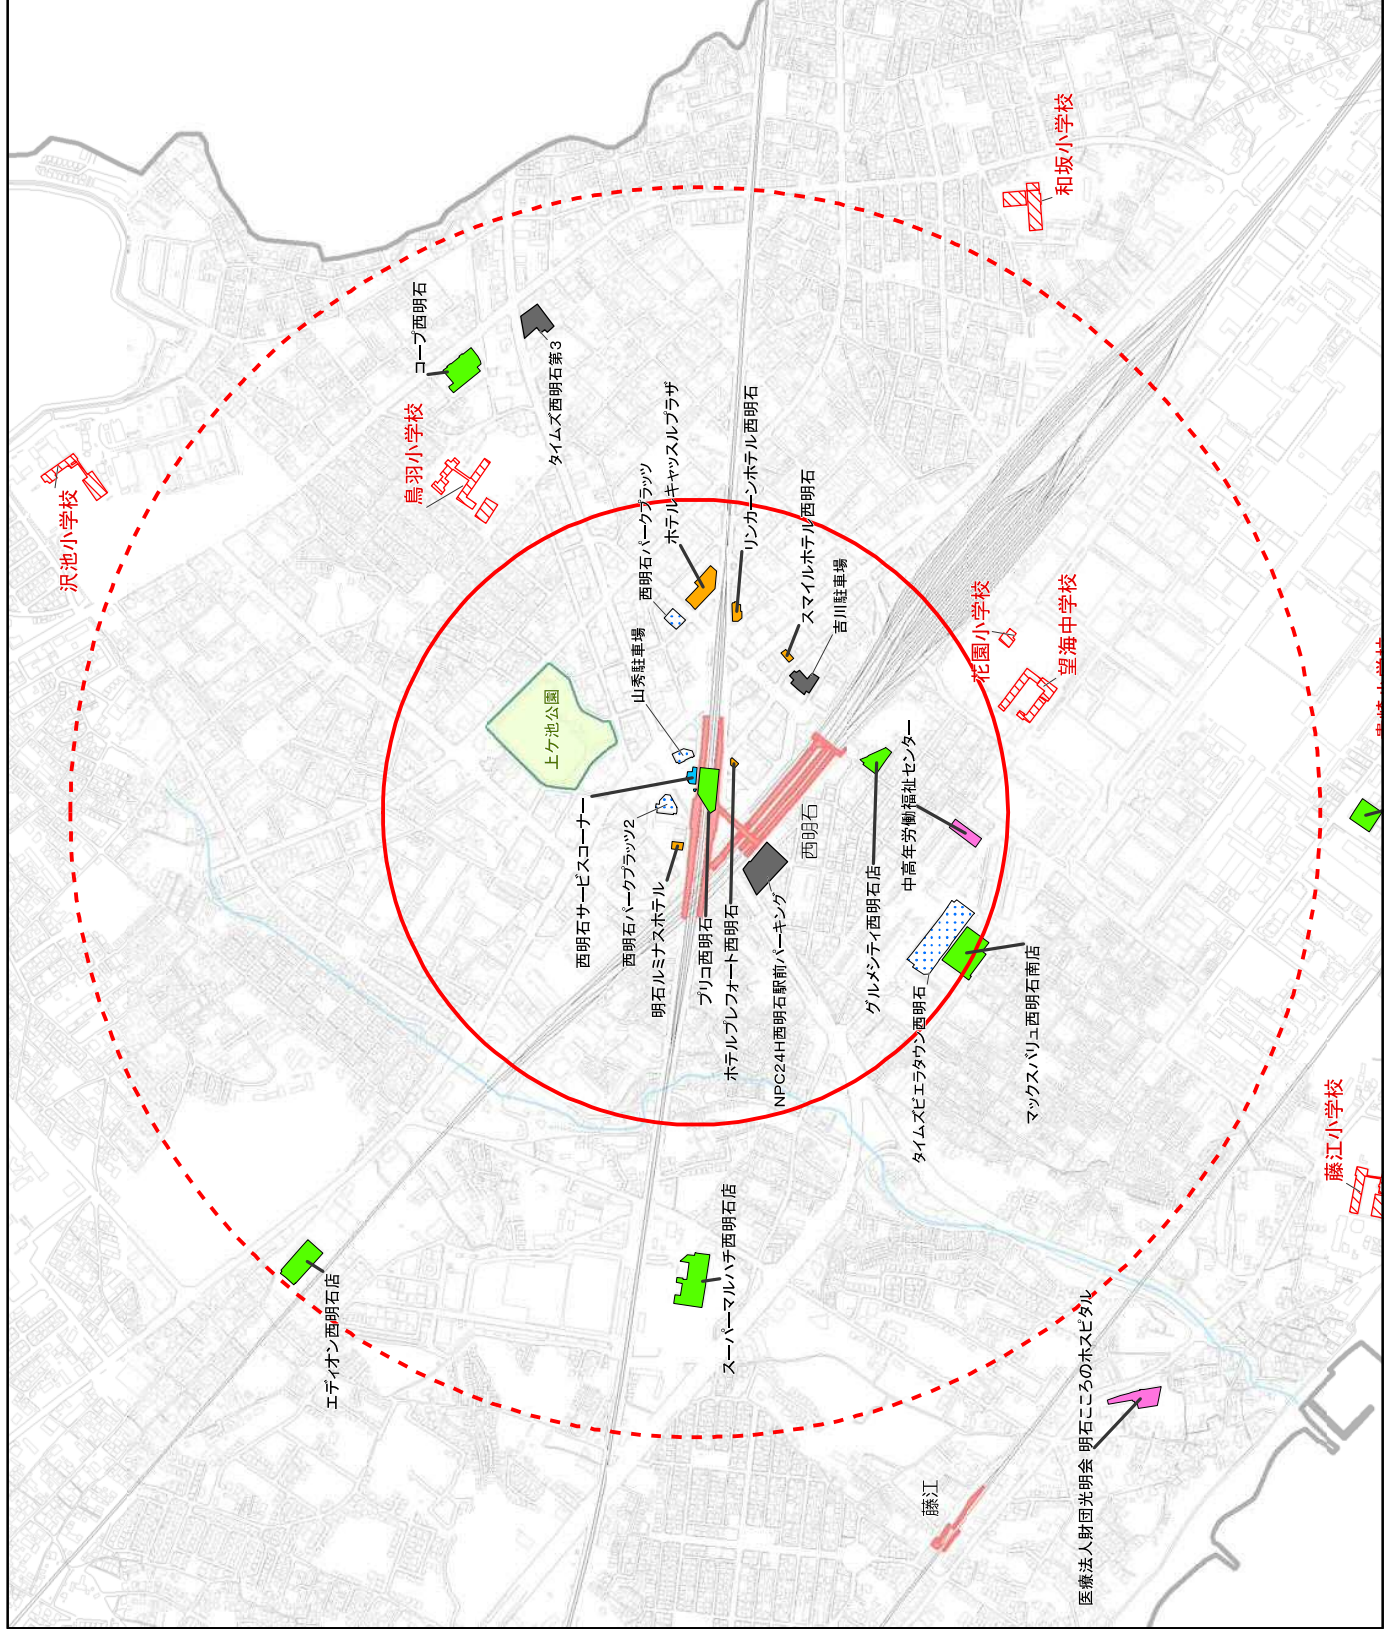

明石市域駅周辺図（参考）

地図に図示している施設

1. 常に多数の方が利用する公共性の高い施設
2. 床面積 2,000 m²以上の福祉・医療・文化・商業施設
3. 主要な都市公園、路外駐車場（500 m²以上の駐車場）
4. 指定避難所（小中学校等・福祉避難所）
5. その他、常に多数の方が利用する観光・宿泊施設等

【JR朝霧駅】

32,137(人/日)
(2018年度乗降者数)

駅から500m圏

駅から1000m圏

路外駐車場

公園

【JR明石駅】

106,367 (人/日)
(2018年度乗降者数)

駅から500m圏

駅から1000m圏

- 公共施設等
- 医療・保健・福祉施設
- 教育・文化施設
- 商業施設
- 宿泊施設
- コミュニティセンター
- 避難所
- 特定路外駐車場
- 路外駐車場
- 公園

【JR西明石駅】

64,126(人/日)
(2018年度乗降者数)

駅から500m圏

駅から1000m圏

- 公共施設等
- 医療・保健・福祉施設
- 教育・文化施設
- 商業施設
- 宿泊施設
- コミュニティセンター
- 避難所
- 特定路外駐車場
- 路外駐車場
- 公園

【JR大久保駅】

39,940(人/日)
(2018年度乗降者数)

駅から500m圏

駅から1000m圏

路外駐車場

公園

【JR魚住駅】

23,079(人/日)
(2018年度乗降者数)

駅から500m圏
駅から1000m圏

- 公共施設等
- 医療・保健・福祉施設
- 教育・文化施設
- 商業施設
- 宿泊施設
- コミュニティセンター
- 避難所
- 特定路外駐車場
- 路外駐車場
- 公園

【JR土山駅】

28,658(人/日)
(2018年度乗降者数)