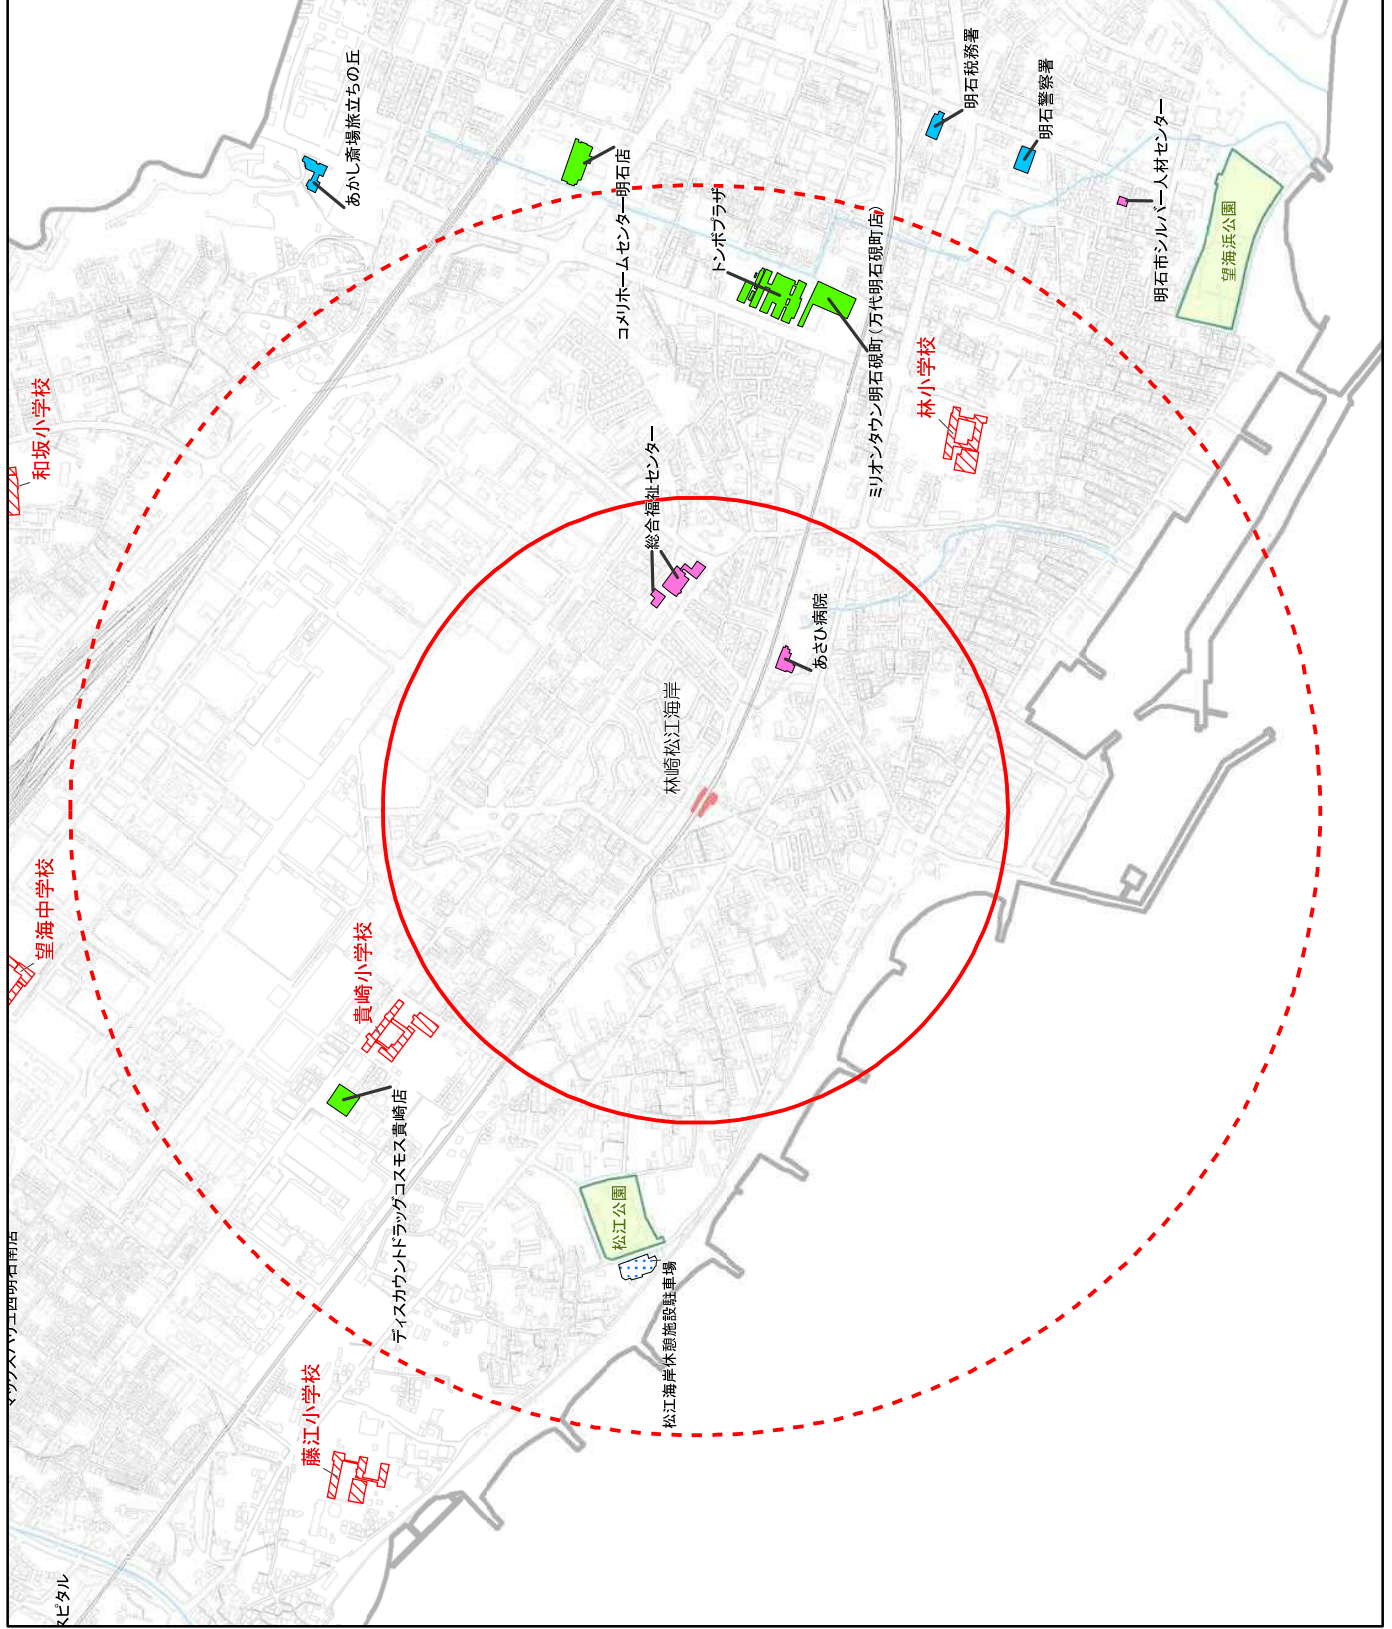

路外駐車場

公園

【JR魚住駅】

23,079(人/日)
(2018年度乗降者数)

駅から500m圏
駅から1000m圏

- 公共施設等
- 医療・保健・福祉施設
- 教育・文化施設
- 商業施設
- 宿泊施設
- コミュニティセンター
- 避難所
- 特定路外駐車場
- 路外駐車場
- 公園

【JR土山駅】

28,658(人/日)
(2018年度乗降者数)

避難所

特定路外駐車場

路外駐車場

公園

【山陽電鉄 西新町駅】

4,554(人/日)
(2018年度乗降者数)

駅から500m圏
駅から1000m圏

- 公共施設等
- 医療・保健・福祉施設
- 教育・文化施設
- 商業施設
- 宿泊施設
- コミュニティセンター
- 避難所
- 特定路外駐車場
- 路外駐車場
- 公園

【山陽電鉄 林崎松江海岸駅】

4,534(人/日)
(2018年度乗降者数)

駅から500m圏
駅から1000m圏

- 公共施設等
- 医療・保健・福祉施設
- 教育・文化施設
- 商業施設
- 宿泊施設
- コミュニティセンター
- 避難所
- 特定路外駐車場
- 路外駐車場
- 公園

【山陽電鉄 中八木駅】

2,728(人/日)
(2018年度乗降者数)

駅から500m圏
駅から1000m圏

- 公共施設等
- 医療・保健・福祉施設
- 教育・文化施設
- 商業施設
- 宿泊施設
- コミュニティセンター
- 避難所
- 特定路外駐車場
- 路外駐車場
- 公園

【山陽電鉄 江井ヶ島駅】

3,758(人/日)
(2018年度乗降者数)

駅から500m圏
駅から1000m圏

- 公共施設等
- 医療・保健・福祉施設
- 教育・文化施設
- 商業施設
- 宿泊施設
- コミュニティセンター
- 避難所
- 特定路外駐車場
- 路外駐車場
- 公園

【山陽電鉄 東二見駅】

7,080(人/日)
(2018年度乗降者数)

駅から500m圏
 駅から1000m圏

- 公共施設等
- 医療・保健・福祉施設
- 教育・文化施設
- 商業施設
- 宿泊施設
- コミュニティセンター
- 避難所
- 特定路外駐車場
- 路外駐車場
- 公園