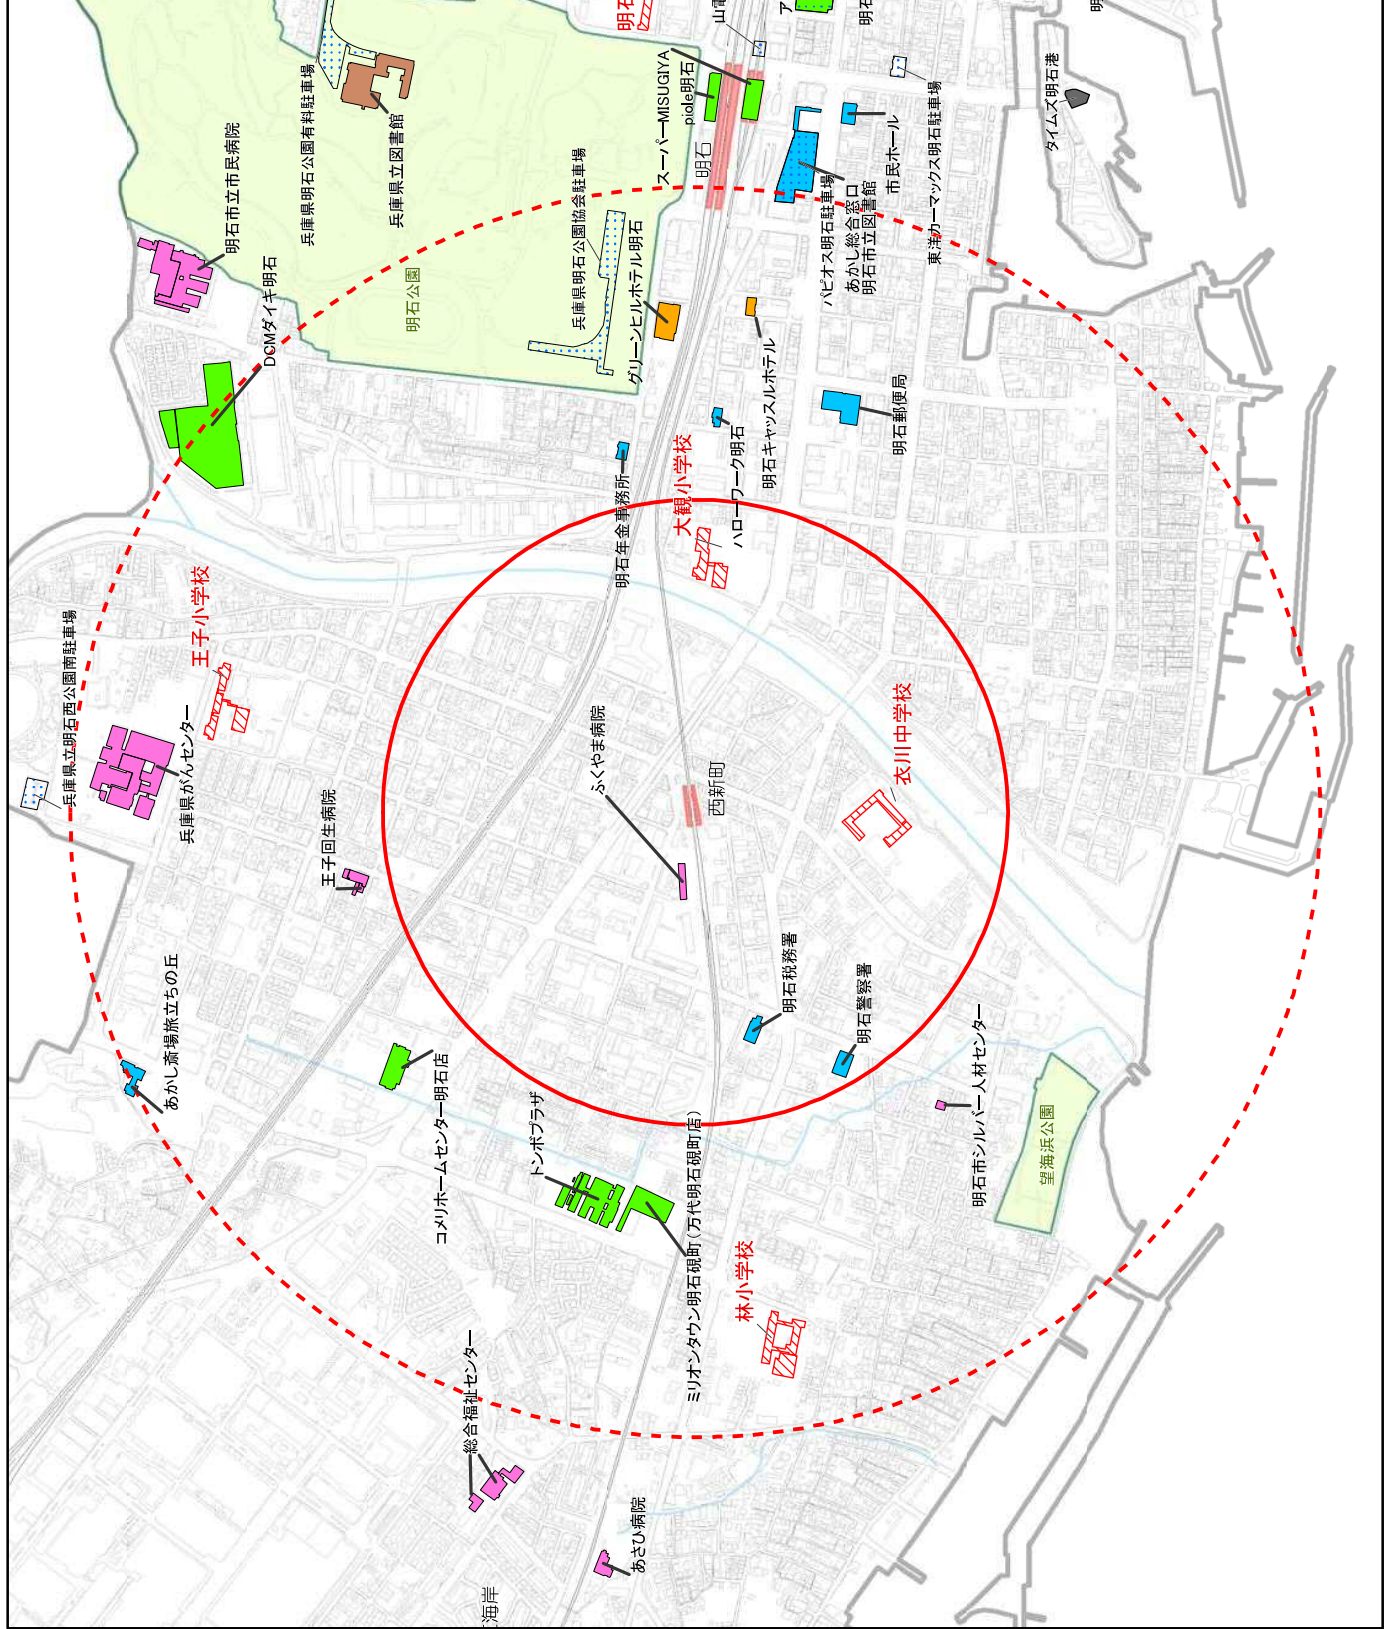

路外駐車場

公園

【JR魚住駅】

23,079(人/日)
(2018年度乗降者数)

駅から500m圏
駅から1000m圏

- 公共施設等
- 医療・保健・福祉施設
- 教育・文化施設
- 商業施設
- 宿泊施設
- コミュニティセンター
- 避難所
- 特定路外駐車場
- 路外駐車場
- 公園

【JR土山駅】

28,658(人/日)
(2018年度乗降者数)

避難所

特定路外駐車場

路外駐車場

公園

【山陽電鉄 西新町駅】

4,554(人/日)
(2018年度乗降者数)

駅から500m圏
駅から1000m圏

- 公共施設等
- 医療・保健・福祉施設
- 教育・文化施設
- 商業施設
- 宿泊施設
- コミュニティセンター
- 避難所
- 特定路外駐車場
- 路外駐車場
- 公園

【山陽電鉄 林崎松江海岸駅】

4,534(人/日)
(2018年度乗降者数)

駅から500m圏
駅から1000m圏

- 公共施設等
- 医療・保健・福祉施設
- 教育・文化施設
- 商業施設
- 宿泊施設
- コミュニティセンター
- 避難所
- 特定路外駐車場
- 路外駐車場
- 公園

【山陽電鉄 中八木駅】

2,728(人/日)
(2018年度乗降者数)

駅から500m圏
駅から1000m圏

- 公共施設等
- 医療・保健・福祉施設
- 教育・文化施設
- 商業施設
- 宿泊施設
- コミュニティセンター
- 避難所
- 特定路外駐車場
- 路外駐車場
- 公園

【山陽電鉄 江井ヶ島駅】

3,758(人/日)
(2018年度乗降者数)

駅から500m圏
駅から1000m圏

- 公共施設等
- 医療・保健・福祉施設
- 教育・文化施設
- 商業施設
- 宿泊施設
- コミュニティセンター
- 避難所
- 特定路外駐車場
- 路外駐車場
- 公園

【山陽電鉄 東二見駅】

7,080(人/日)
(2018年度乗降者数)

駅から500m圏
 駅から1000m圏

- 公共施設等
- 医療・保健・福祉施設
- 教育・文化施設
- 商業施設
- 宿泊施設
- コミュニティセンター
- 避難所
- 特定路外駐車場
- 路外駐車場
- 公園