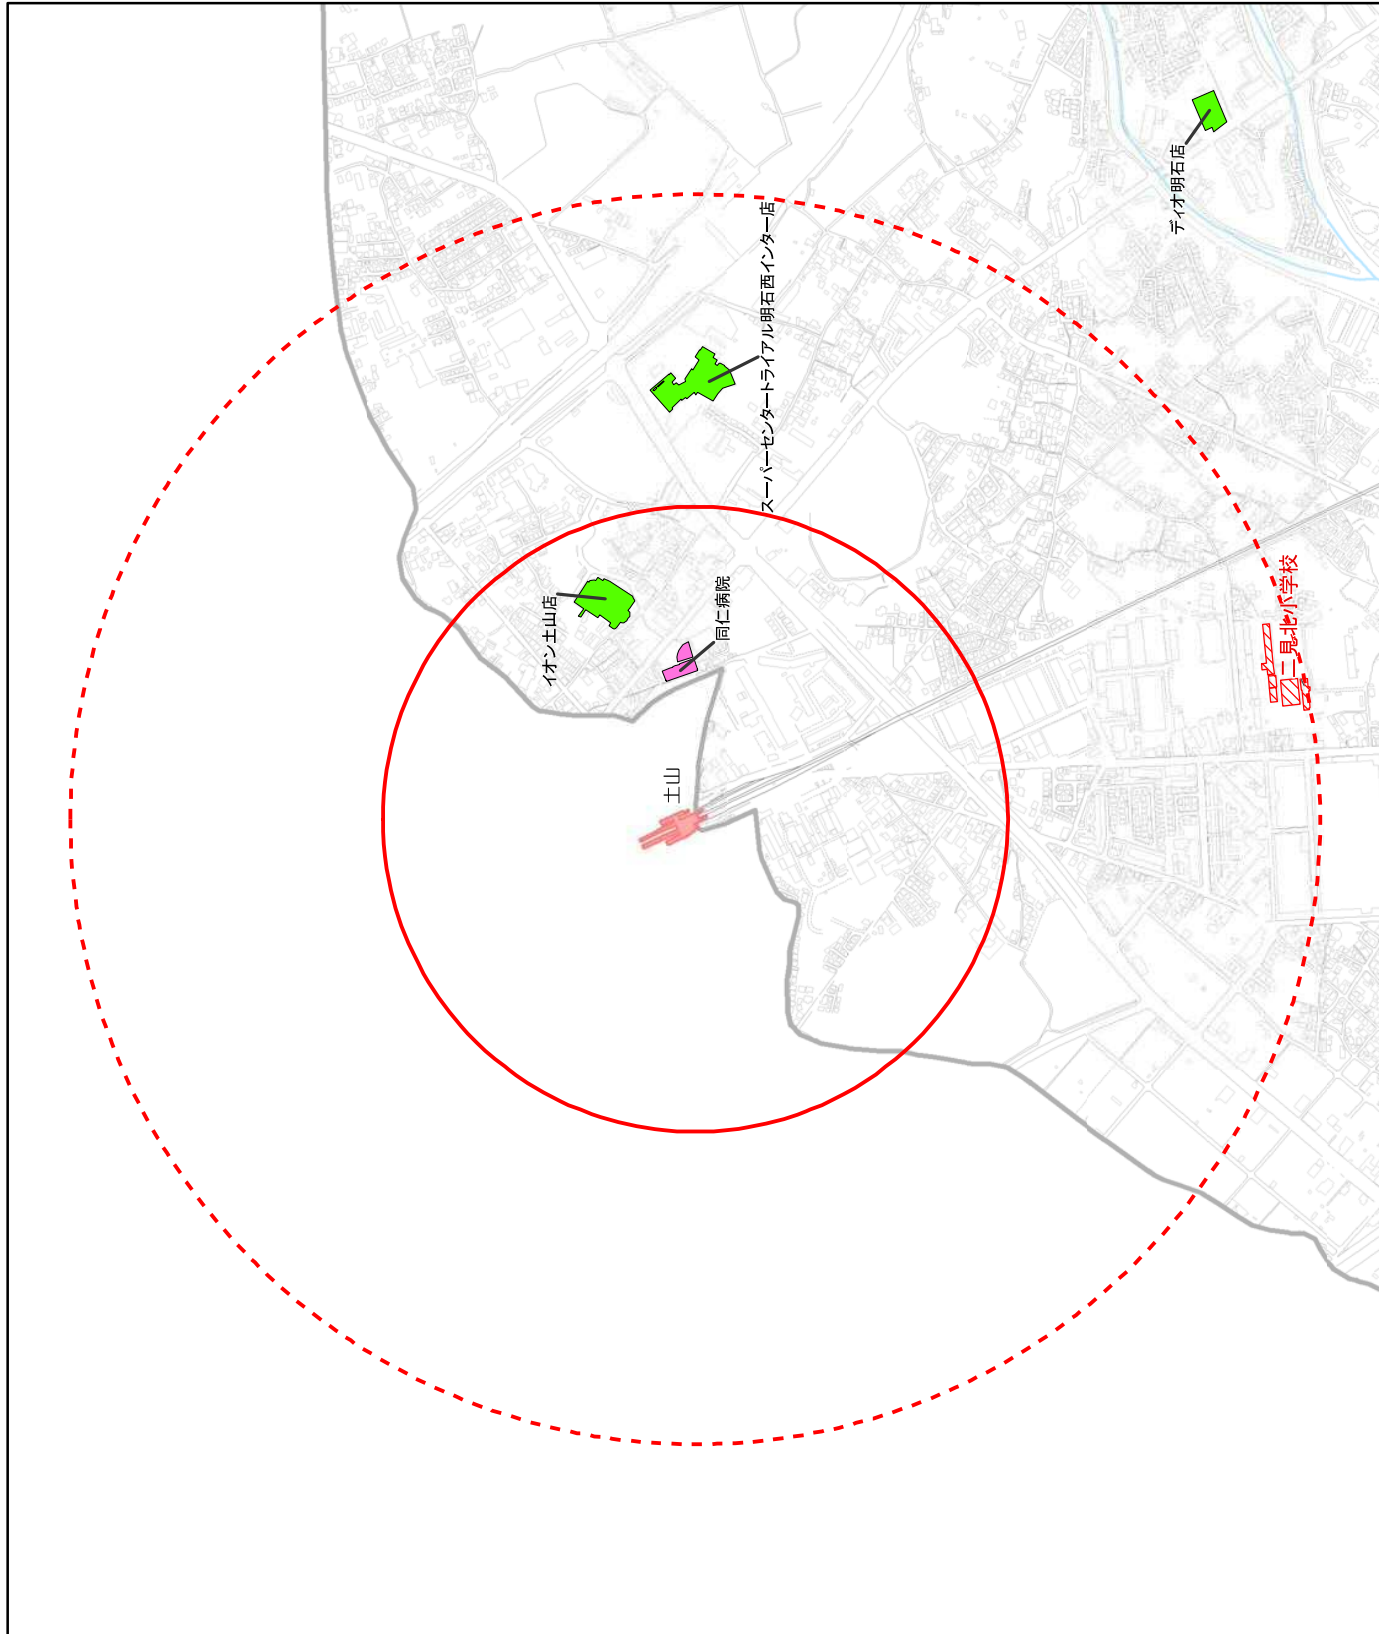

路外駐車場

公園

【JR魚住駅】

23,079(人/日)
(2018年度乗降者数)

駅から500m圏
駅から1000m圏

- 公共施設等
- 医療・保健・福祉施設
- 教育・文化施設
- 商業施設
- 宿泊施設
- コミュニティセンター
- 避難所
- 特定路外駐車場
- 路外駐車場
- 公園

【JR土山駅】

28,658(人/日)
(2018年度乗降者数)

駅から500m圏

駅から1000m圏

公共施設等

医療・保健・福祉施設

教育・文化施設

商業施設

宿泊施設

コミュニティセンター

避難所

特定路外駐車場

路外駐車場

公園

【山陽電鉄 西新町駅】

4,554(人/日)
(2018年度乗降者数)

駅から500m圏
駅から1000m圏

- 公共施設等
- 医療・保健・福祉施設
- 教育・文化施設
- 商業施設
- 宿泊施設
- コミュニティセンター
- 避難所
- 特定路外駐車場
- 路外駐車場
- 公園

【山陽電鉄 林崎松江海岸駅】

4,534(人/日)
(2018年度乗降者数)

駅から500m圏
駅から1000m圏

- 公共施設等
- 医療・保健・福祉施設
- 教育・文化施設
- 商業施設
- 宿泊施設
- コミュニティセンター
- 避難所
- 特定路外駐車場
- 路外駐車場
- 公園

【山陽電鉄 中八木駅】

2,728(人/日)
(2018年度乗降者数)

駅から500m圏
駅から1000m圏

- 公共施設等
- 医療・保健・福祉施設
- 教育・文化施設
- 商業施設
- 宿泊施設
- コミュニティセンター
- 避難所
- 特定路外駐車場
- 路外駐車場
- 公園