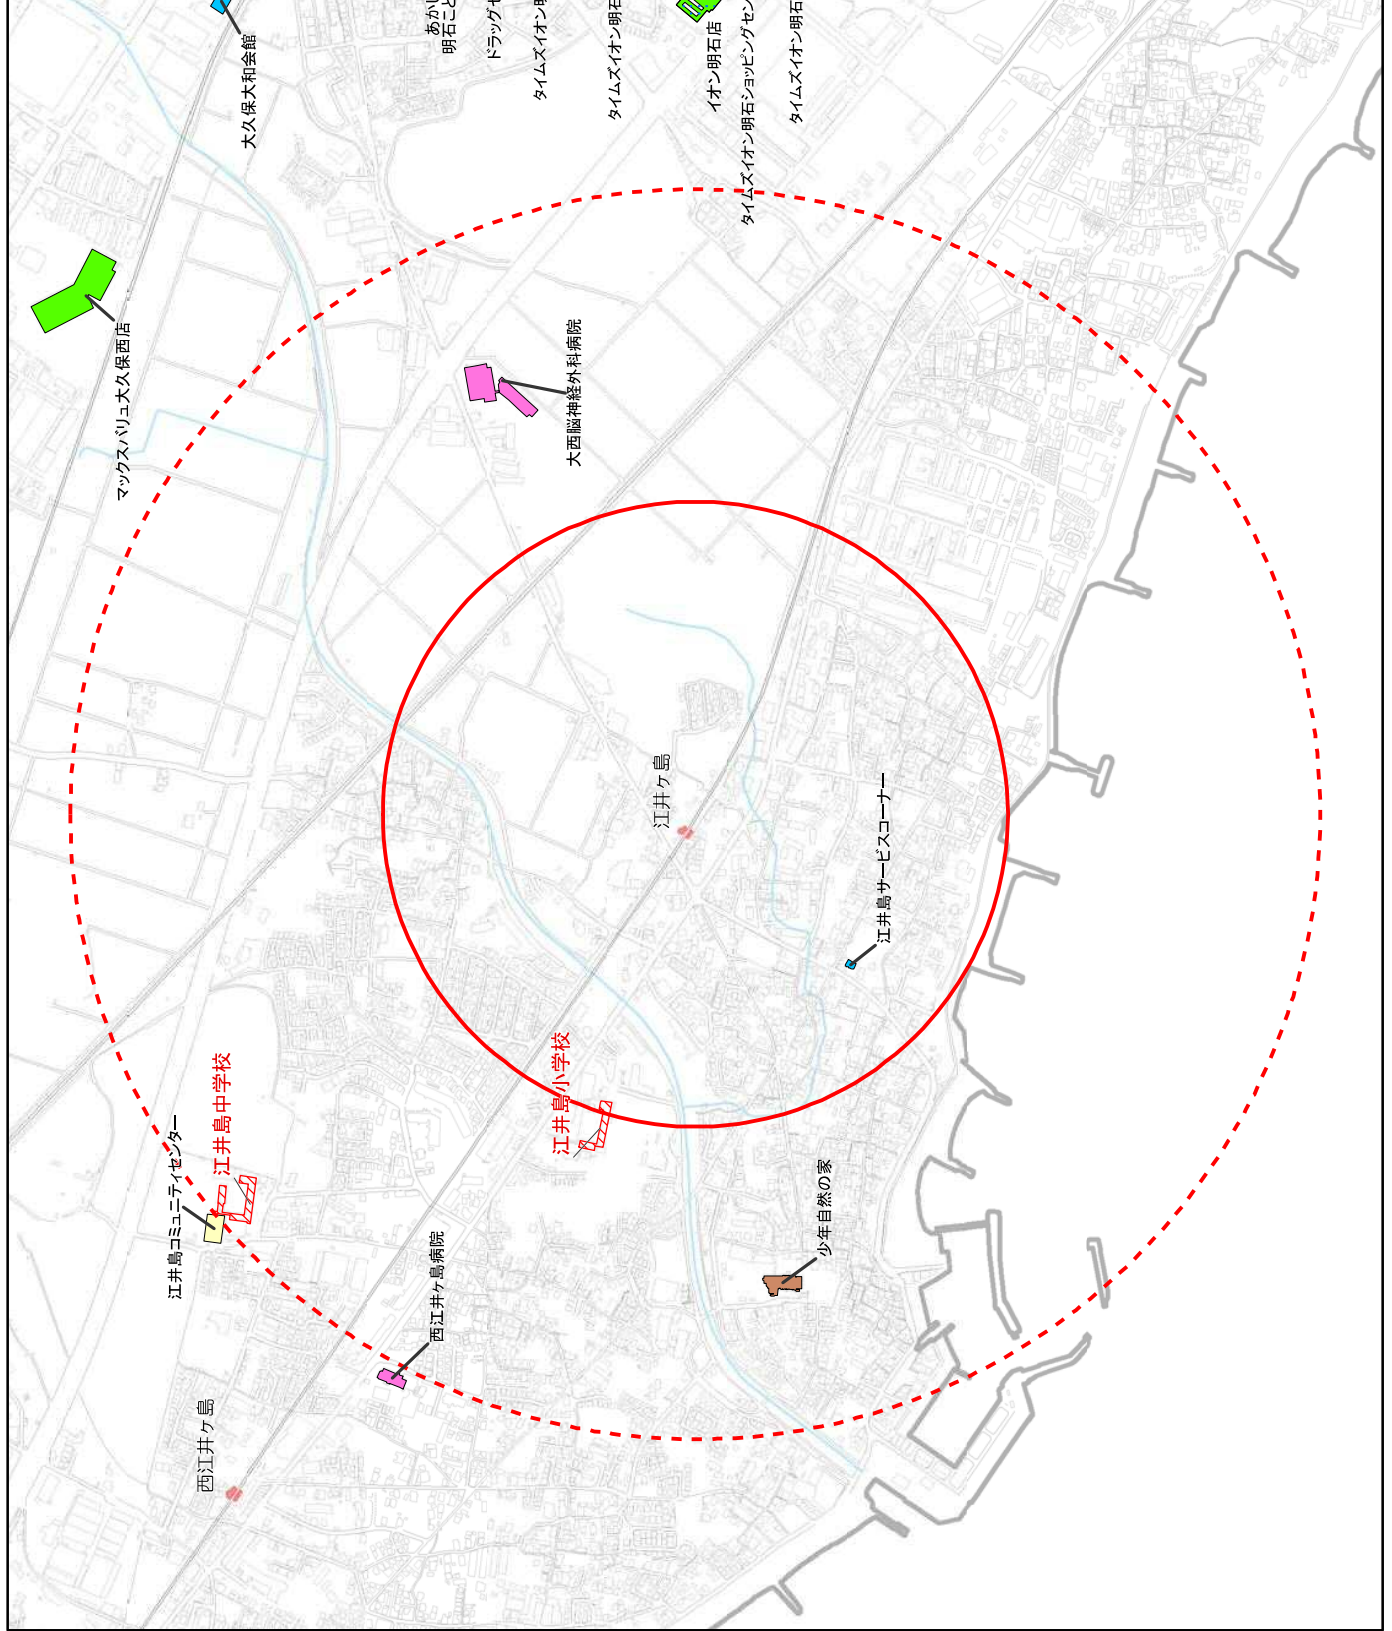

避難所

特定路外駐車場

路外駐車場

公園

【山陽電鉄 西新町駅】

4,554(人/日)
(2018年度乗降者数)

駅から500m圏
駅から1000m圏

- 公共施設等
- 医療・保健・福祉施設
- 教育・文化施設
- 商業施設
- 宿泊施設
- コミュニティセンター
- 避難所
- 特定路外駐車場
- 路外駐車場
- 公園

【山陽電鉄 林崎松江海岸駅】

4,534(人/日)
(2018年度乗降者数)

駅から500m圏
駅から1000m圏

- 公共施設等
- 医療・保健・福祉施設
- 教育・文化施設
- 商業施設
- 宿泊施設
- コミュニティセンター
- 避難所
- 特定路外駐車場
- 路外駐車場
- 公園

【山陽電鉄 中八木駅】

2,728(人/日)
(2018年度乗降者数)

駅から500m圏
駅から1000m圏

- 公共施設等
- 医療・保健・福祉施設
- 教育・文化施設
- 商業施設
- 宿泊施設
- コミュニティセンター
- 避難所
- 特定路外駐車場
- 路外駐車場
- 公園

【山陽電鉄 江井ヶ島駅】

3,758(人/日)
(2018年度乗降者数)

駅から500m圏
駅から1000m圏

- 公共施設等
- 医療・保健・福祉施設
- 教育・文化施設
- 商業施設
- 宿泊施設
- コミュニティセンター
- 避難所
- 特定路外駐車場
- 路外駐車場
- 公園

【山陽電鉄 東二見駅】

7,080(人/日)
(2018年度乗降者数)

駅から500m圏
 駅から1000m圏

- 公共施設等
- 医療・保健・福祉施設
- 教育・文化施設
- 商業施設
- 宿泊施設
- コミュニティセンター
- 避難所
- 特定路外駐車場
- 路外駐車場
- 公園

【山陽電鉄 西二見駅】

4,384(人/日)
(2018年度乗降者数)

- 駅から500m圏
- 駅から1000m圏

- 公共施設等
- 医療・保健・福祉施設
- 教育・文化施設
- 商業施設
- 宿泊施設
- コミュニティセンター
- 避難所
- 特定路外駐車場
- 路外駐車場
- 公園