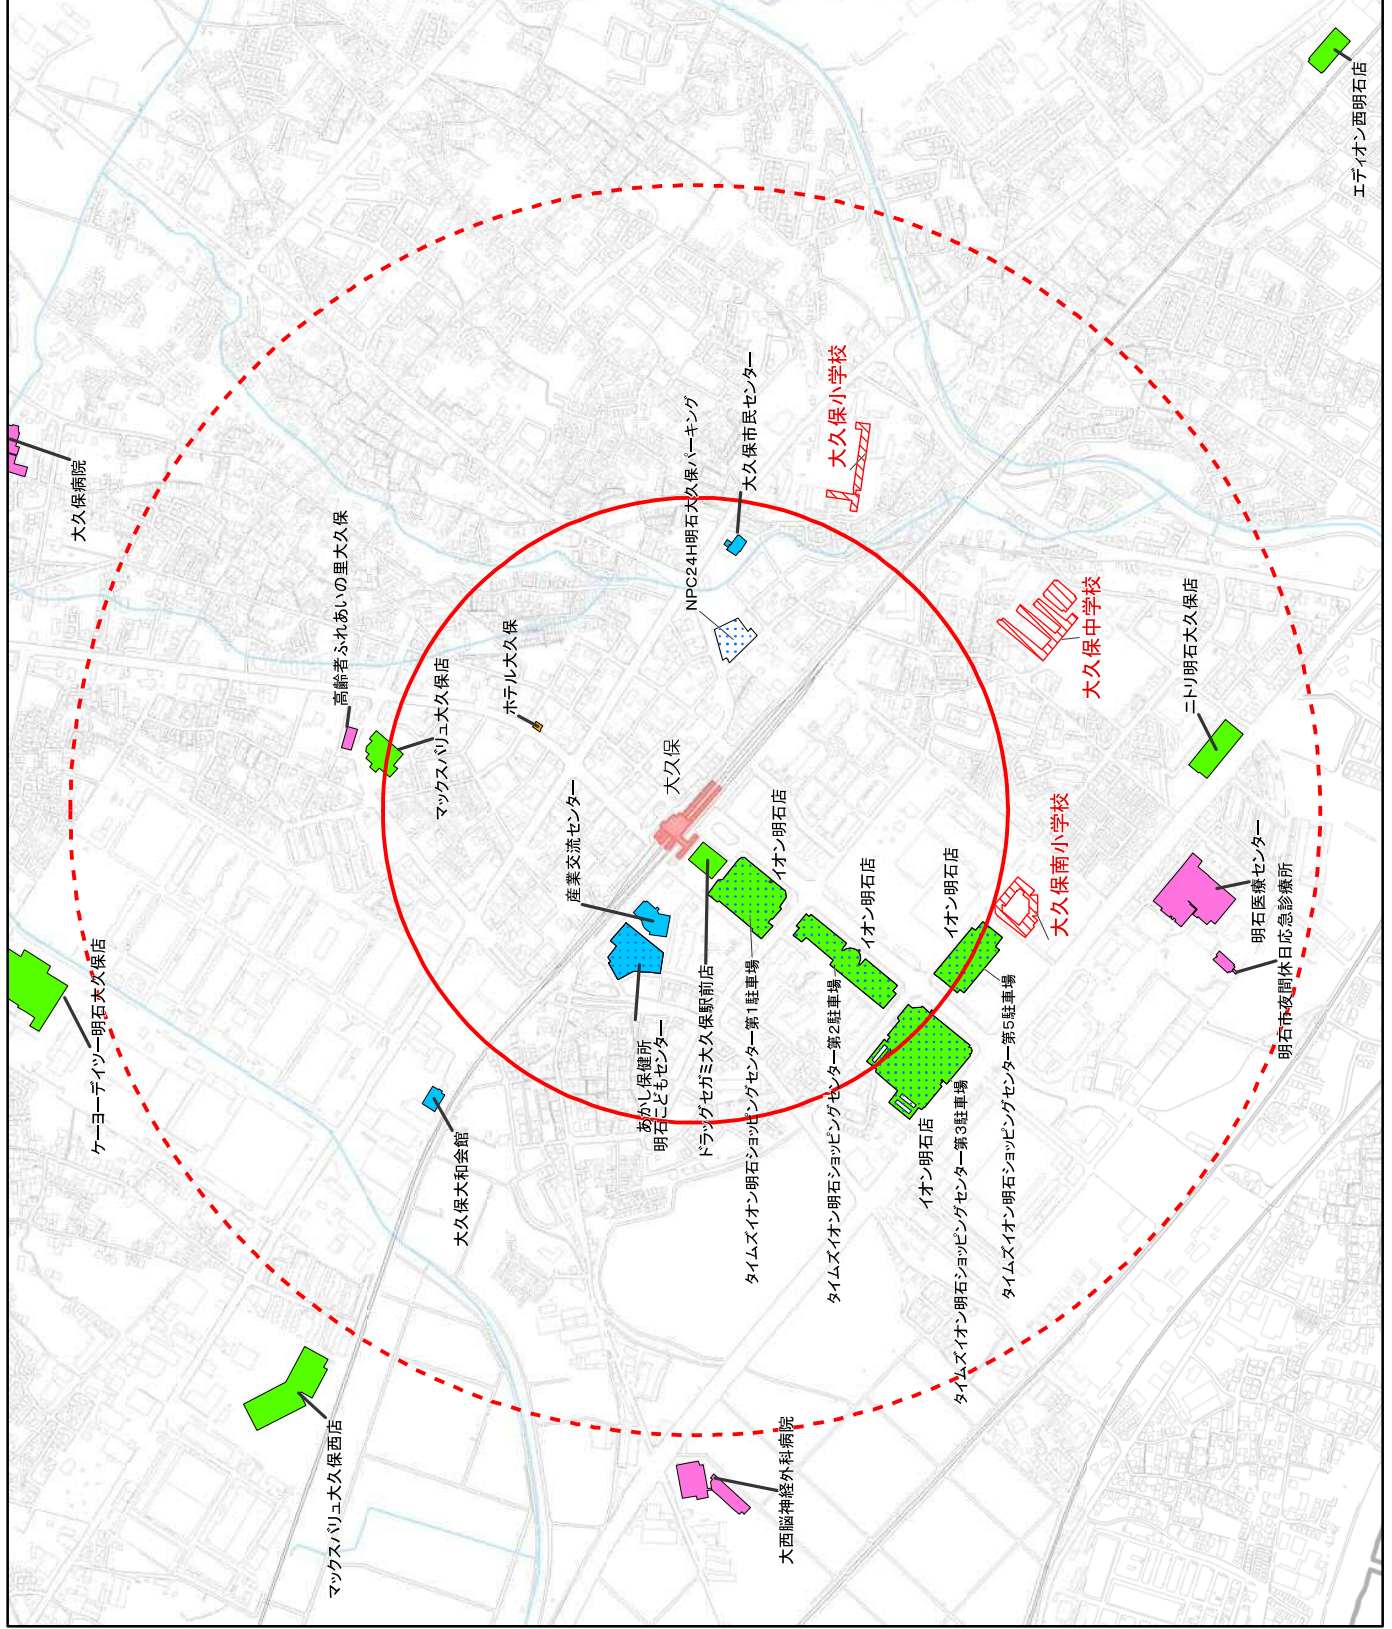

路外駐車場

公園

【JR明石駅】

106,367 (人/日)
(2018年度乗降者数)

駅から500m圏

駅から1000m圏

- 公共施設等
- 医療・保健・福祉施設
- 教育・文化施設
- 商業施設
- 宿泊施設
- コミュニティセンター
- 避難所
- 特定路外駐車場
- 路外駐車場
- 公園

【JR西明石駅】

64,126(人/日)
(2018年度乗降者数)

駅から500m圏

駅から1000m圏

- 公共施設等
- 医療・保健・福祉施設
- 教育・文化施設
- 商業施設
- 宿泊施設
- コミュニティセンター
- 避難所
- 特定路外駐車場
- 路外駐車場
- 公園

【JR大久保駅】

39,940(人/日)
(2018年度乗降者数)

駅から500m圏

駅から1000m圏

路外駐車場

公園

【JR魚住駅】

23,079(人/日)
(2018年度乗降者数)

駅から500m圏
駅から1000m圏

- 公共施設等
- 医療・保健・福祉施設
- 教育・文化施設
- 商業施設
- 宿泊施設
- コミュニティセンター
- 避難所
- 特定路外駐車場
- 路外駐車場
- 公園

【JR土山駅】

28,658(人/日)
(2018年度乗降者数)

駅から500m圏

駅から1000m圏

公共施設等

医療・保健・福祉施設

教育・文化施設

商業施設

宿泊施設

コミュニティセンター