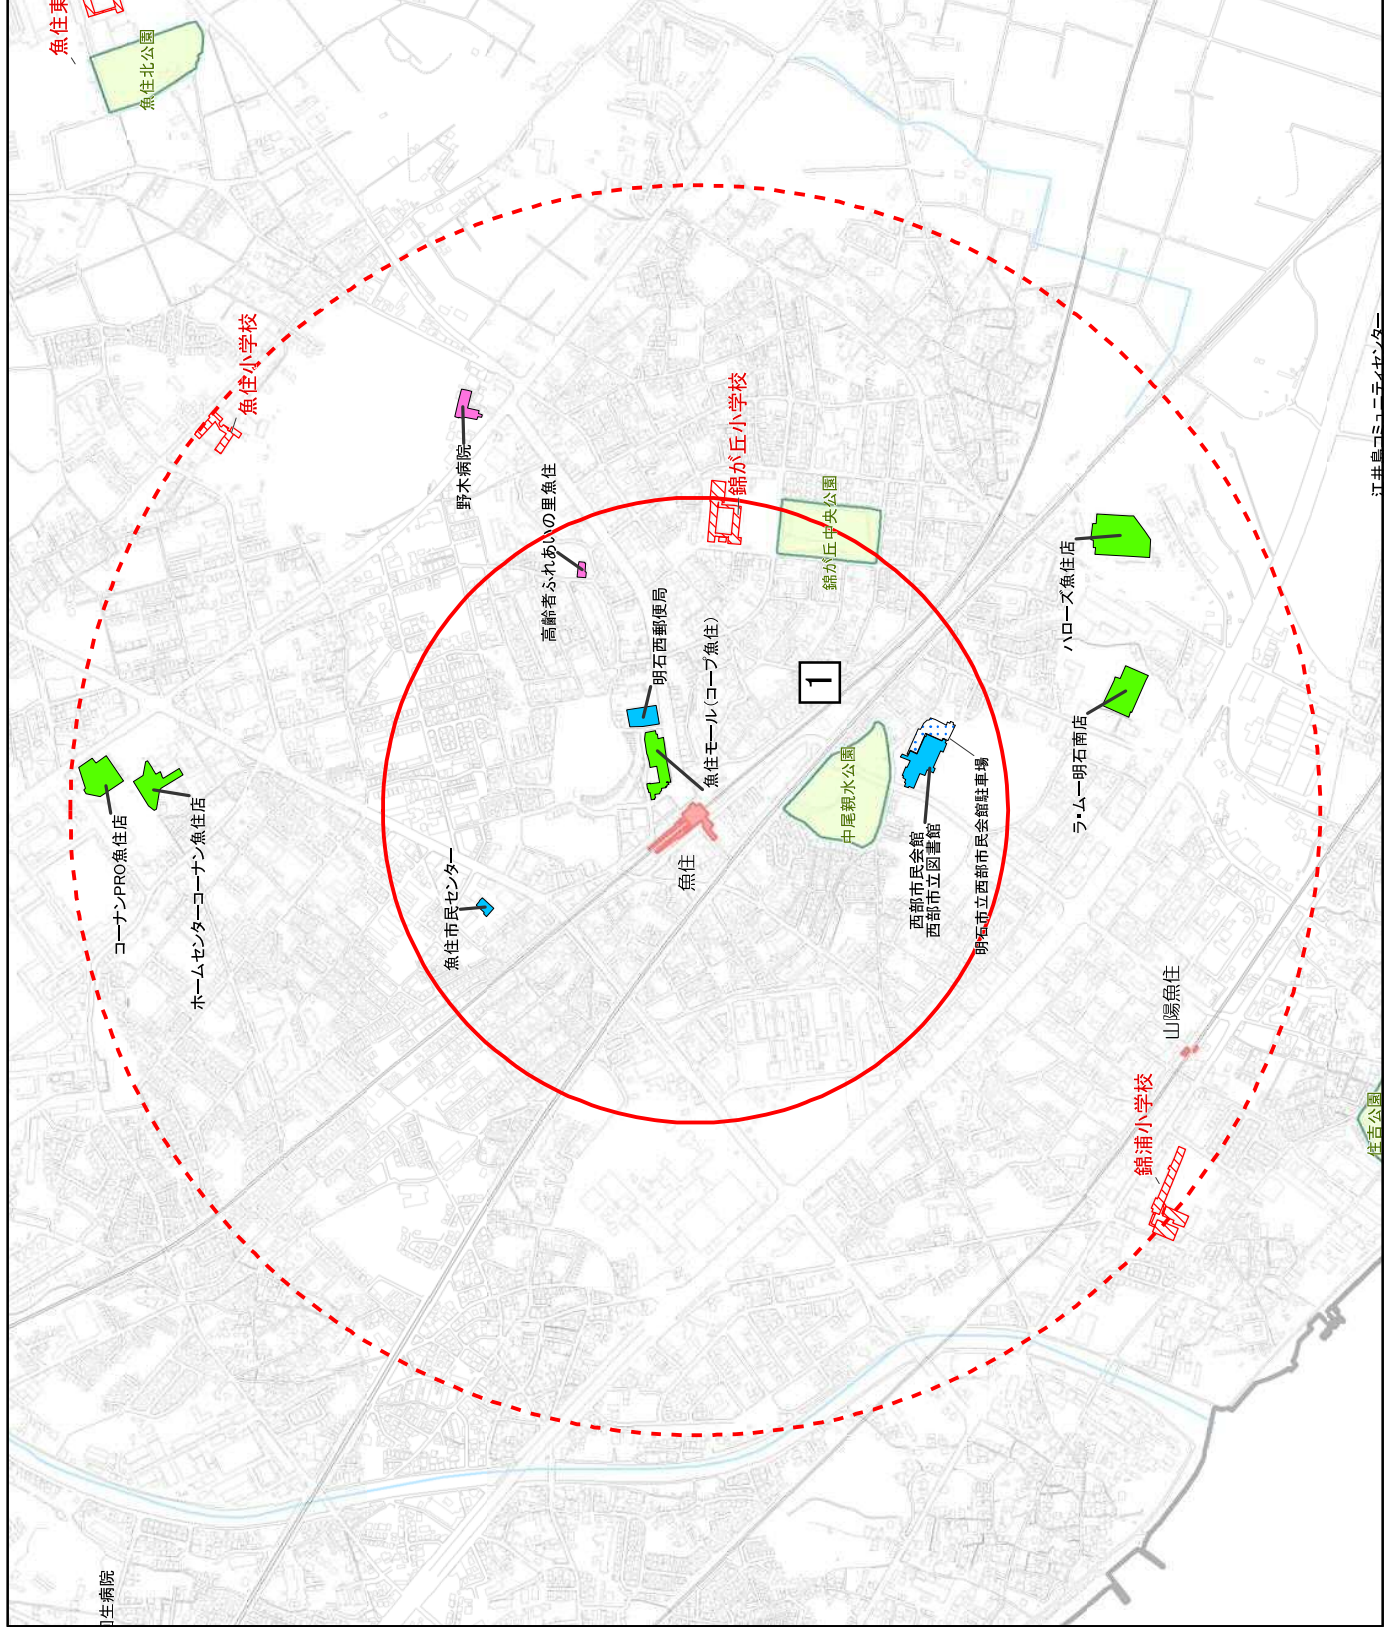

64,126(人/日)
(2018年度乗降者数)

駅から500m圏

駅から1000m圏

- 公共施設等
- 医療・保健・福祉施設
- 教育・文化施設
- 商業施設
- 宿泊施設
- コミュニティセンター
- 避難所
- 特定路外駐車場
- 路外駐車場
- 公園

【JR大久保駅】

39,940(人/日)
(2018年度乗降者数)

駅から500m圏

駅から1000m圏

路外駐車場

公園

【JR魚住駅】

23,079(人/日)
(2018年度乗降者数)

駅から500m圏
駅から1000m圏

- 公共施設等
- 医療・保健・福祉施設
- 教育・文化施設
- 商業施設
- 宿泊施設
- コミュニティセンター
- 避難所
- 特定路外駐車場
- 路外駐車場
- 公園

【JR土山駅】

28,658(人/日)
(2018年度乗降者数)

駅から500m圏

駅から1000m圏

公共施設等

医療・保健・福祉施設

教育・文化施設

商業施設

宿泊施設

コミュニティセンター

避難所

特定路外駐車場

路外駐車場

公園

【山陽電鉄 西新町駅】

4,554(人/日)
(2018年度乗降者数)

駅から500m圏
駅から1000m圏

- 公共施設等
- 医療・保健・福祉施設
- 教育・文化施設
- 商業施設
- 宿泊施設
- コミュニティセンター
- 避難所
- 特定路外駐車場
- 路外駐車場
- 公園