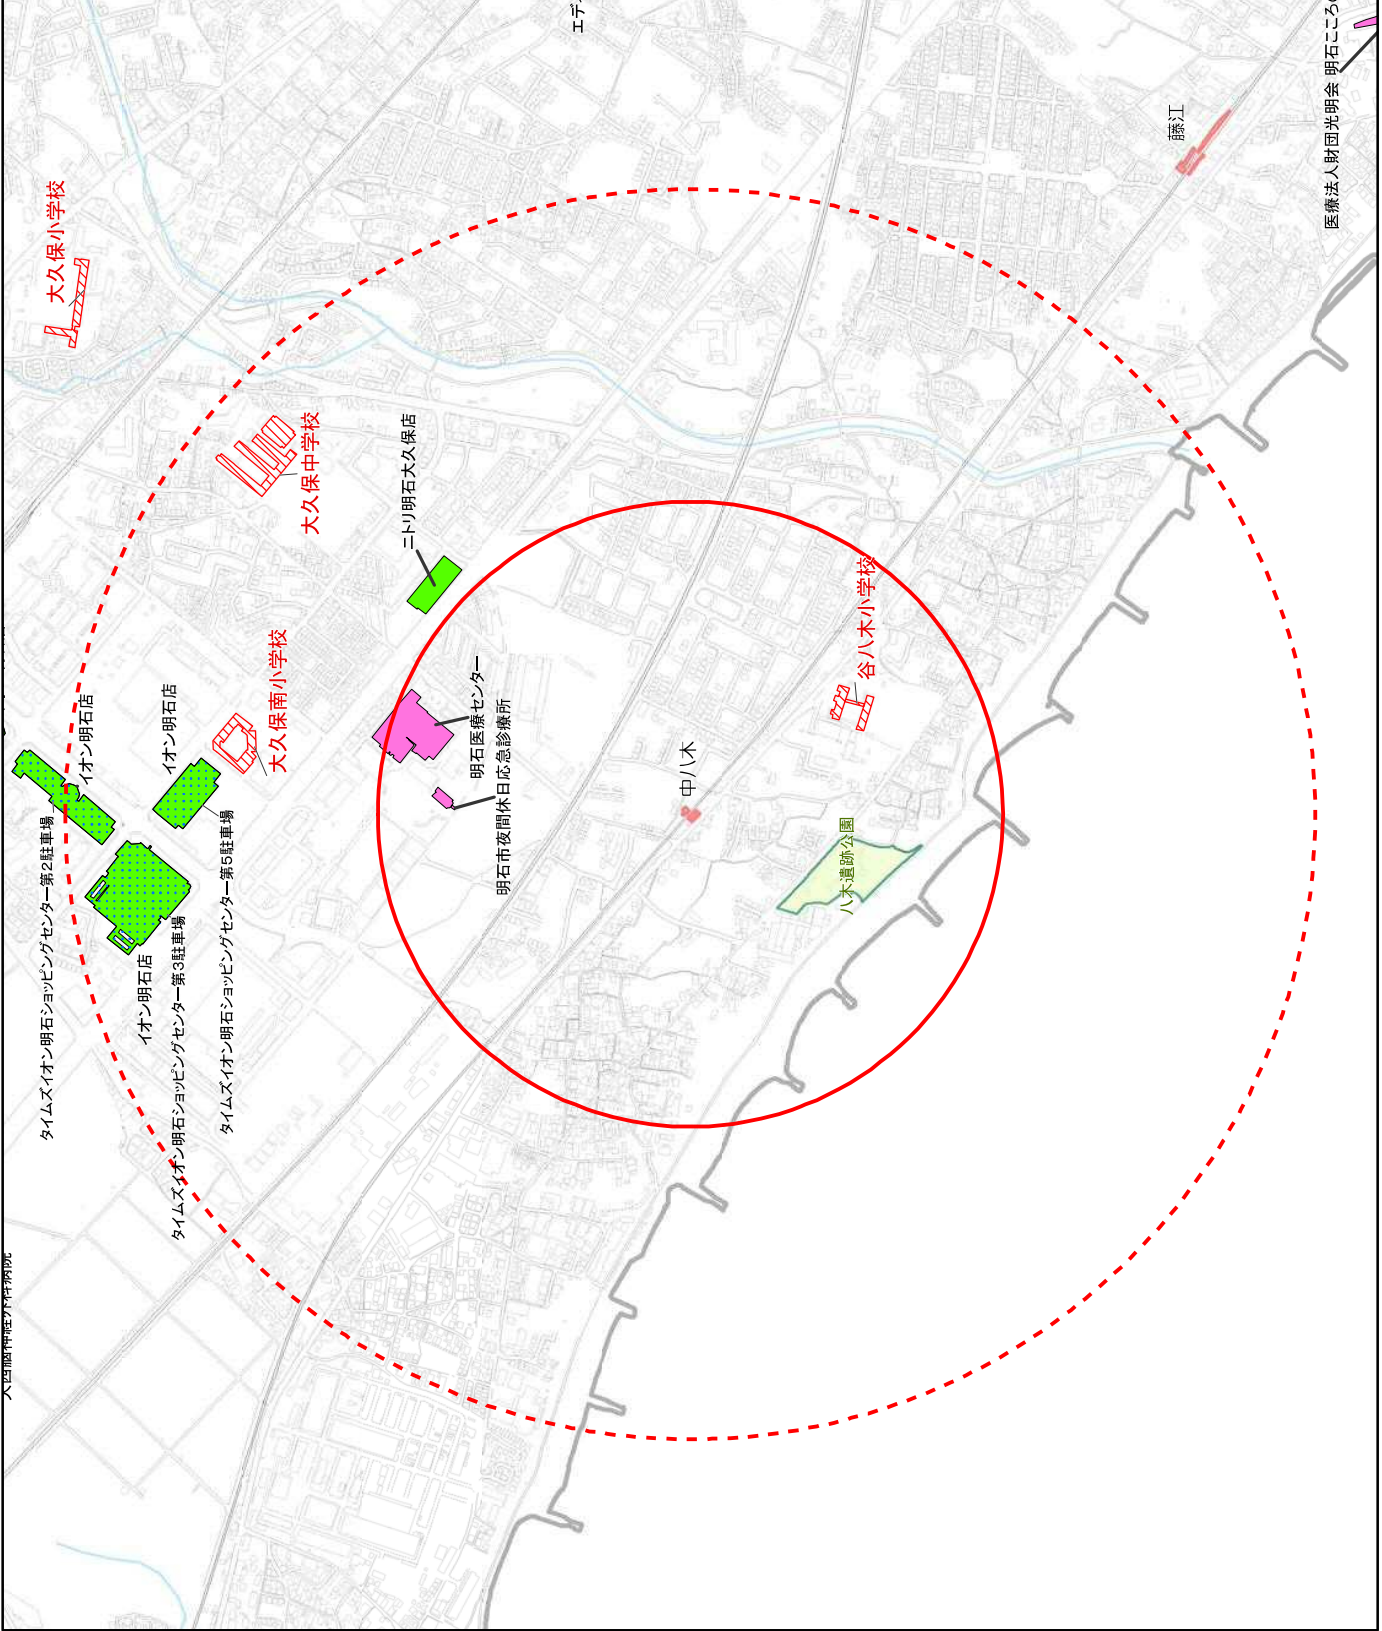

避難所

特定路外駐車場

路外駐車場

公園

【山陽電鉄 西新町駅】

4,554(人/日)
(2018年度乗降者数)

駅から500m圏
駅から1000m圏

- 公共施設等
- 医療・保健・福祉施設
- 教育・文化施設
- 商業施設
- 宿泊施設
- コミュニティセンター
- 避難所
- 特定路外駐車場
- 路外駐車場
- 公園

【山陽電鉄 林崎松江海岸駅】

4,534(人/日)
(2018年度乗降者数)

駅から500m圏
駅から1000m圏

- 公共施設等
- 医療・保健・福祉施設
- 教育・文化施設
- 商業施設
- 宿泊施設
- コミュニティセンター
- 避難所
- 特定路外駐車場
- 路外駐車場
- 公園

【山陽電鉄 中八木駅】

2,728(人/日)
(2018年度乗降者数)

駅から500m圏
駅から1000m圏

- 公共施設等
- 医療・保健・福祉施設
- 教育・文化施設
- 商業施設
- 宿泊施設
- コミュニティセンター
- 避難所
- 特定路外駐車場
- 路外駐車場
- 公園

【山陽電鉄 江井ヶ島駅】

3,758(人/日)
(2018年度乗降者数)

駅から500m圏
駅から1000m圏

- 公共施設等
- 医療・保健・福祉施設
- 教育・文化施設
- 商業施設
- 宿泊施設
- コミュニティセンター
- 避難所
- 特定路外駐車場
- 路外駐車場
- 公園

【山陽電鉄 東二見駅】

7,080(人/日)
(2018年度乗降者数)

駅から500m圏
 駅から1000m圏

- 公共施設等
- 医療・保健・福祉施設
- 教育・文化施設
- 商業施設
- 宿泊施設
- コミュニティセンター
- 避難所
- 特定路外駐車場
- 路外駐車場
- 公園

【山陽電鉄 西二見駅】

4,384(人/日)
(2018年度乗降者数)

- 駅から500m圏
- 駅から1000m圏

- 公共施設等
- 医療・保健・福祉施設
- 教育・文化施設
- 商業施設
- 宿泊施設
- コミュニティセンター
- 避難所
- 特定路外駐車場
- 路外駐車場
- 公園