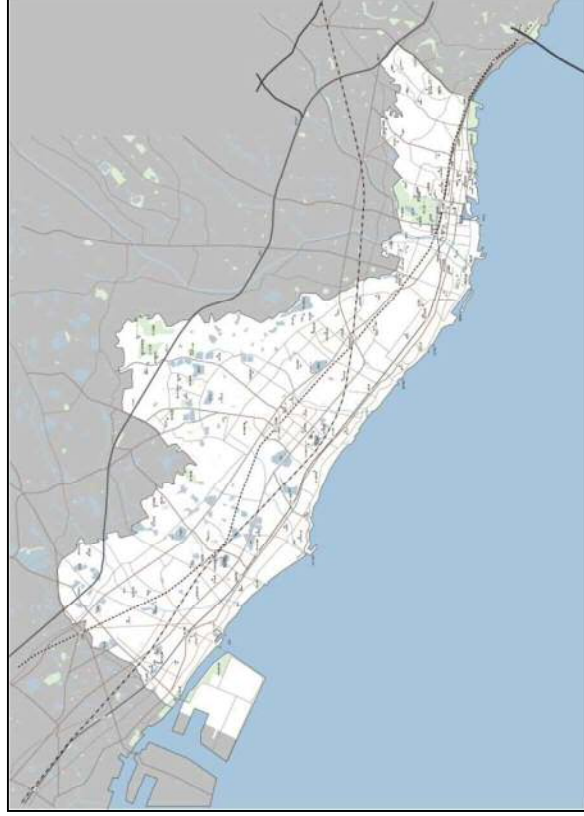

明石市域駅周辺図（参考）

地図に図示している施設

1. 常に多数の方が利用する公共性の高い施設
2. 床面積 2,000 m²以上の福祉・医療・文化・商業施設
3. 主要な都市公園、路外駐車場（500 m²以上の駐車場）
4. 指定避難所（小中学校等・福祉避難所）
5. その他、常に多数の方が利用する観光・宿泊施設等

【JR朝霧駅】

32,137(人/日)
(2018年度乗降者数)

駅から500m圏

駅から1000m圏

路外駐車場

公園

【JR明石駅】

106,367 (人/日)
(2018年度乗降者数)

駅から500m圏

駅から1000m圏

- 公共施設等
- 医療・保健・福祉施設
- 教育・文化施設
- 商業施設
- 宿泊施設
- コミュニティセンター
- 避難所
- 特定路外駐車場
- 路外駐車場
- 公園

【JR西明石駅】