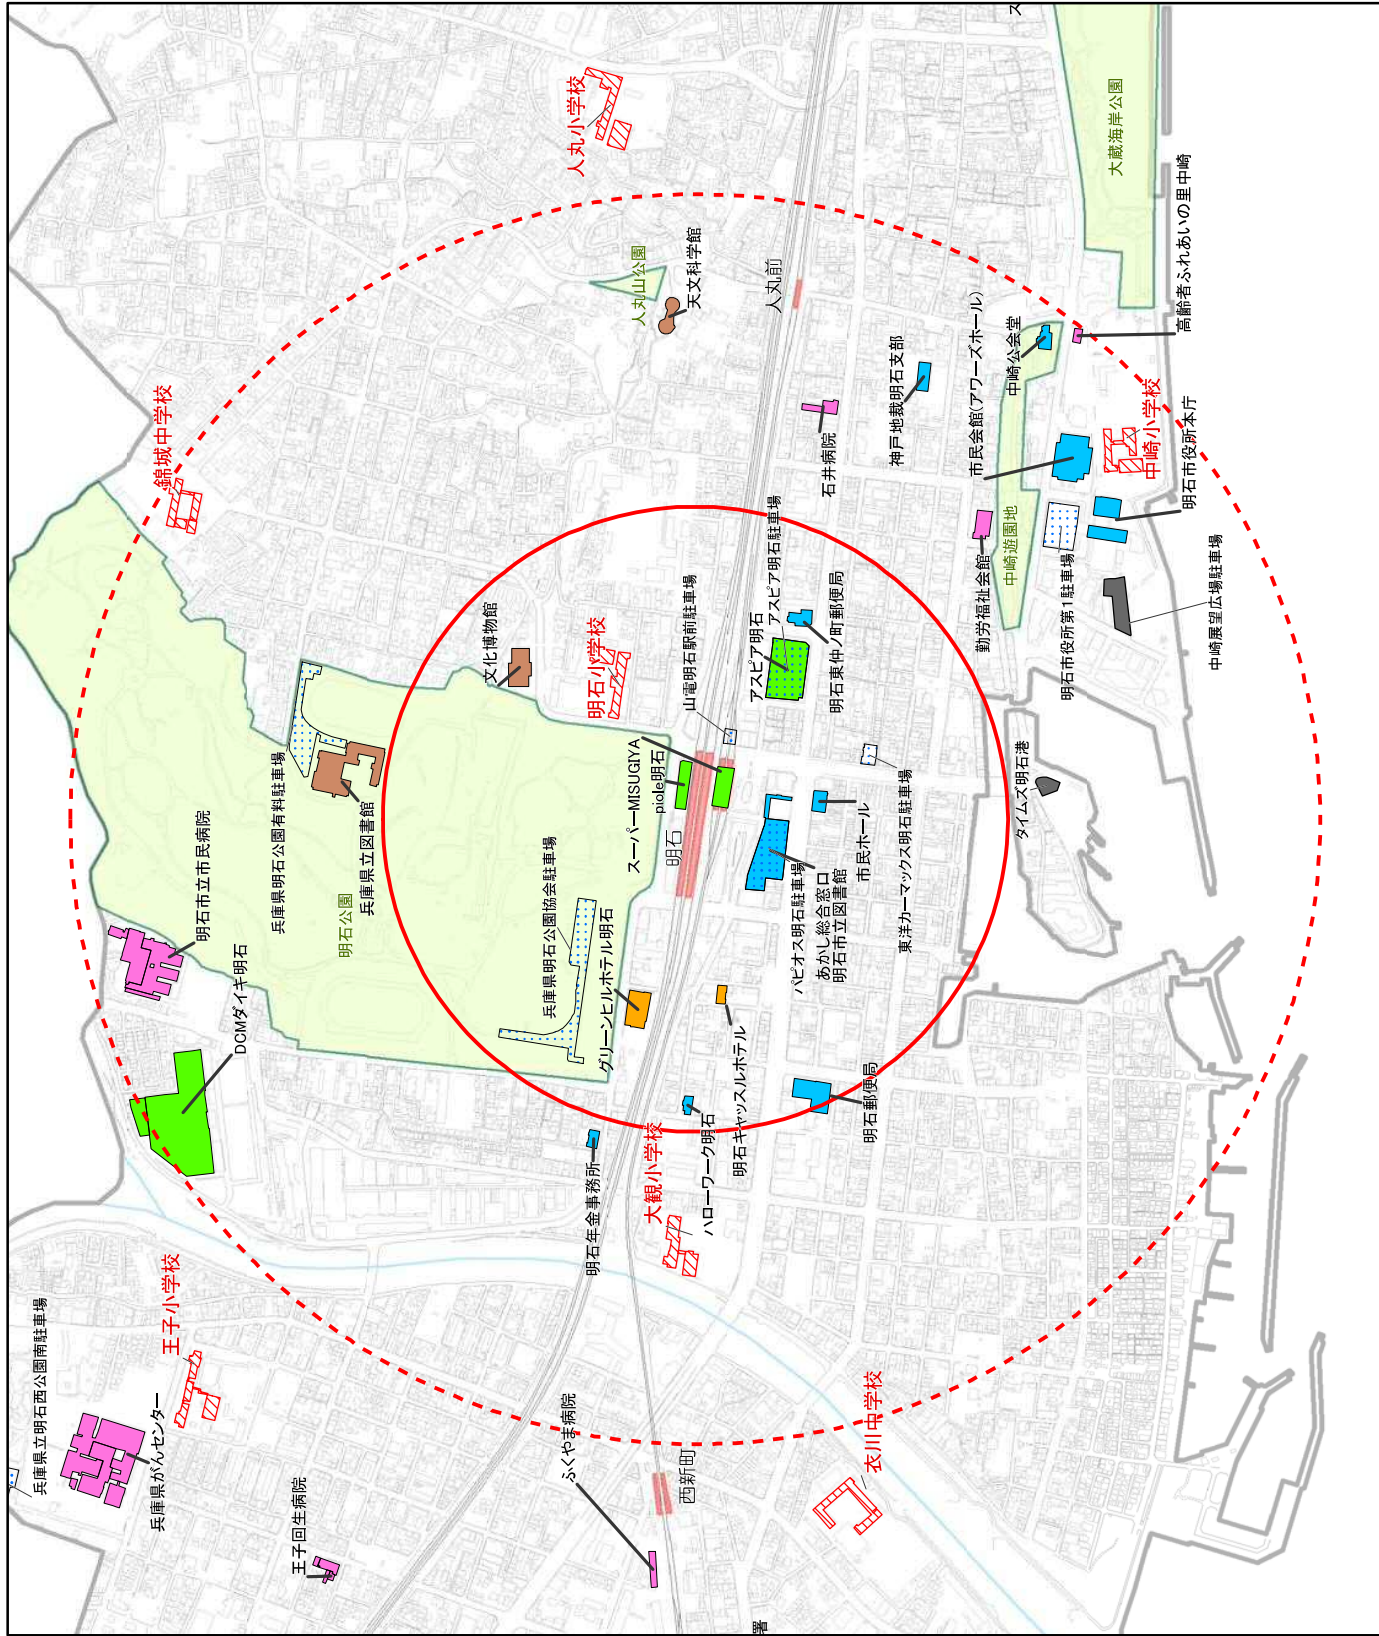

明石市域駅周辺図（参考）

地図に図示している施設

1. 常に多数の方が利用する公共性の高い施設
2. 床面積 2,000 m²以上の福祉・医療・文化・商業施設
3. 主要な都市公園、路外駐車場（500 m²以上の駐車場）
4. 指定避難所（小中学校等・福祉避難所）
5. その他、常に多数の方が利用する観光・宿泊施設等

【JR朝霧駅】

32,137(人/日)
(2018年度乗降者数)

駅から500m圏

駅から1000m圏

路外駐車場

公園

【JR明石駅】

106,367 (人/日)
(2018年度乗降者数)

駅から500m圏

駅から1000m圏

- 公共施設等
- 医療・保健・福祉施設
- 教育・文化施設
- 商業施設
- 宿泊施設
- コミュニティセンター
- 避難所
- 特定路外駐車場
- 路外駐車場
- 公園

【JR西明石駅】

64,126(人/日)
(2018年度乗降者数)

駅から500m圏

駅から1000m圏

- 公共施設等
- 医療・保健・福祉施設
- 教育・文化施設
- 商業施設
- 宿泊施設
- コミュニティセンター
- 避難所
- 特定路外駐車場
- 路外駐車場
- 公園

【JR大久保駅】

39,940(人/日)
(2018年度乗降者数)

駅から500m圏

駅から1000m圏

路外駐車場

公園

【JR魚住駅】

23,079(人/日)
(2018年度乗降者数)

駅から500m圏
駅から1000m圏

- 公共施設等
- 医療・保健・福祉施設
- 教育・文化施設
- 商業施設
- 宿泊施設
- コミュニティセンター
- 避難所
- 特定路外駐車場
- 路外駐車場
- 公園

【JR土山駅】

28,658(人/日)
(2018年度乗降者数)