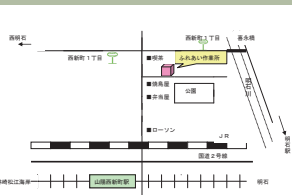

紅茶 650円

規格:縦7cm×横8cm

賞味期限4日

お問合せ先

山電西新町駅から北へ徒歩10分
西新町1丁目バス停より徒歩3分

【所在地】

明石市西新町1丁目6-12

【アクセス・駐車場の有無】