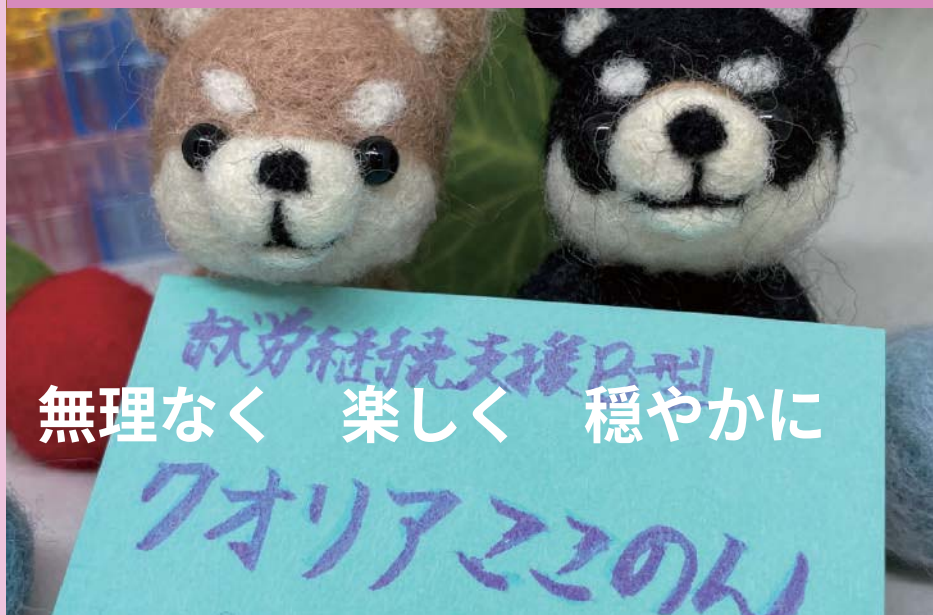

無理なく 楽しく 穏やかに

クオリアここのん

クオリアここのんは利用者さん、職員、そして作品を手にとってくださった全ての方が、ほっと心(こころ)温(あたたま)るとの思いからスタートした、作品づくりが中心の穏やかに過ごせるB型事業所です。利用者さんのかわいい!!作ってみたい!!のドキドキ・ワクワクの想いを作業として、みんなで試行錯誤しながら作品を作っているの、世界にふたつとない、個性あふれる作品に仕上がっています。この想いが作品とともに皆様に届きますように・・・♪

ハーバリウムのボールペンを作成するワークショップしています!

PICK UP

ハーバリウム ボールペン

300円

色とりどりのあざやかなボールペンは
手元を華やかにします(^o^)/。
かわいい、おしゃれなものを暮らしに取り入
れると、ホッと、心やすまります。

かわいくて癒される、いつでも持ち歩ける。
自宅や職場、プチギフトにも最適
かわいいものが好きな方、自分へのご褒美に。