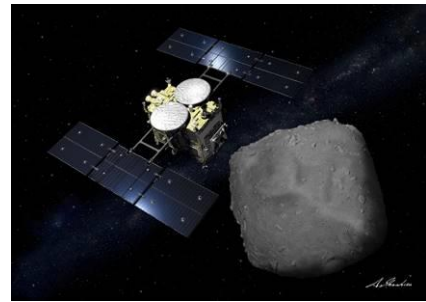

リュウグウ、イトカワの貴重なサンプルを並べて展示するのは珍しく、JAXA(宇宙航空研究開発機構)相模原キャンパス以外では「日本初！」となります。

ぜひ、貴メディアで報道・ご紹介いただきますようお願い申し上げます。

記

- 名称 JAXA 相模原キャンパス以外で日本初！
小惑星イトカワ・リュウグウサンプル
特別展示 in 明石
- 期間 2024年1月27日(土)～2月18日(日)
- 展示場所 天文科学館・3F 展示室
「天文ギャラリー」
- 協力 JAXA 宇宙航空研究開発機構

小惑星探査機はやぶさ2

〔展示するリュウグウサンプル〕

長さ：最長部で2.87mm / 重さ：2.9mg

含水鉱物、炭酸塩、有機物(C-H)を含む。

2019年7月11日「はやぶさ2」第2回タッチダウン地点「うちのこづち」にて採取。

5. 関連講演会「小惑星リュウグウの石が語り始めたこと」

【講師】 東京大学 元はやぶさ2初期分析チームリーダー
橘 省吾 教授

【日時】 1月28日(日) 18:30～20:30 (18:00～受付)