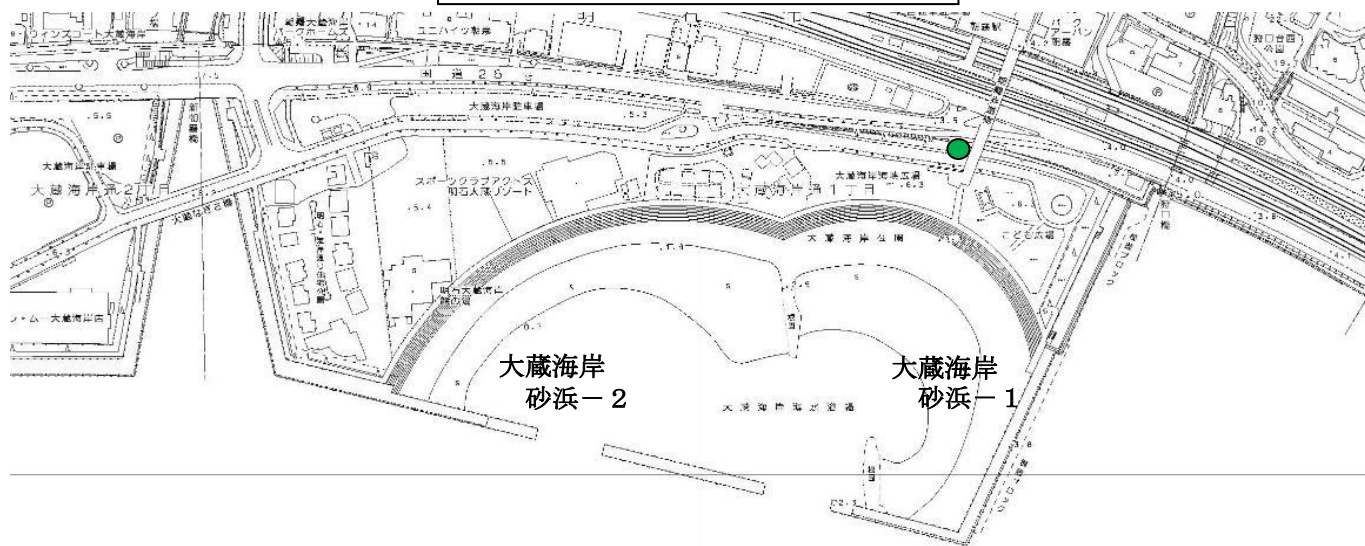

# あかしSDGsウィーク ビーチクリーン(海岸清掃) ゴミ回収場所一覧

## 大蔵海岸 位置図

● 回収ゴミ集積場所

明石海峡

回収ゴミ集積場所の目印です↓

# 林崎松江海岸 位置図

● コンテナ設置箇所

# 魚住海岸 位置図

● 回収ゴミ集積場所