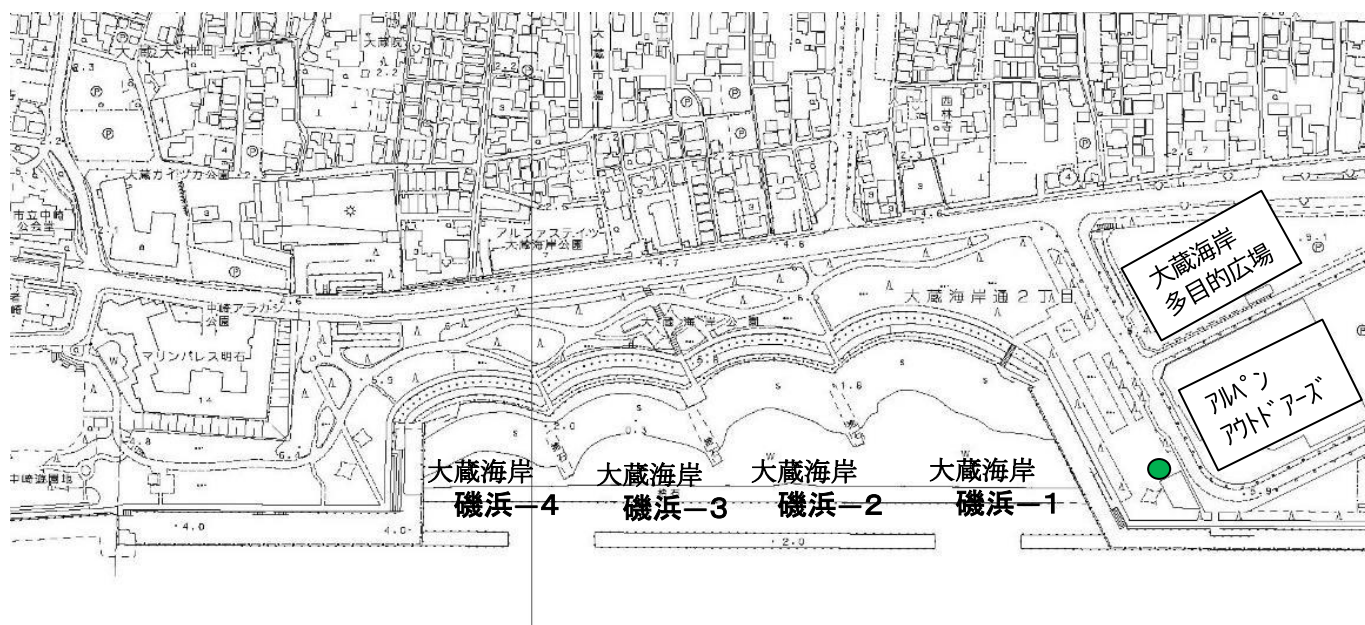

# あかしSDGsウィーク ビーチクリーン(海岸清掃) ゴミ回収場所一覧

## 大蔵海岸 位置図

● 回収ゴミ集積場所

明石海峡

回収ゴミ集積場所の目印です↓

# 林崎松江海岸 位置図

● コンテナ設置箇所

# 魚住海岸 位置図

● 回収ゴミ集積場所