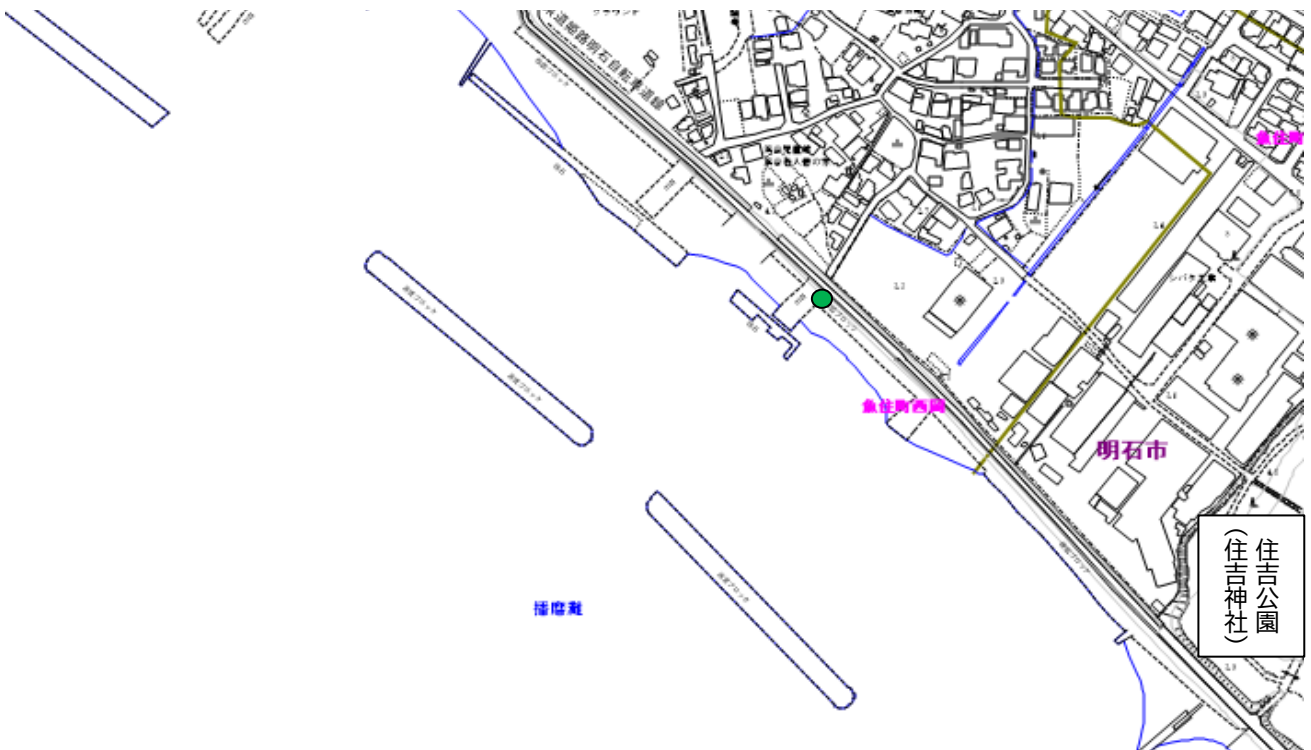

## 大蔵海岸 位置図

● 回収ゴミ集積場所

明石海峡

回収ゴミ集積場所の目印です↓

# 林崎松江海岸 位置図

● コンテナ設置箇所

### 八木海岸 位置図

● コンテナ設置箇所

江井島海岸 位置図

● コンテナ設置箇所

西島海岸 位置図

● コンテナ設置箇所

# 魚住海岸 位置図

● 回収ゴミ集積場所