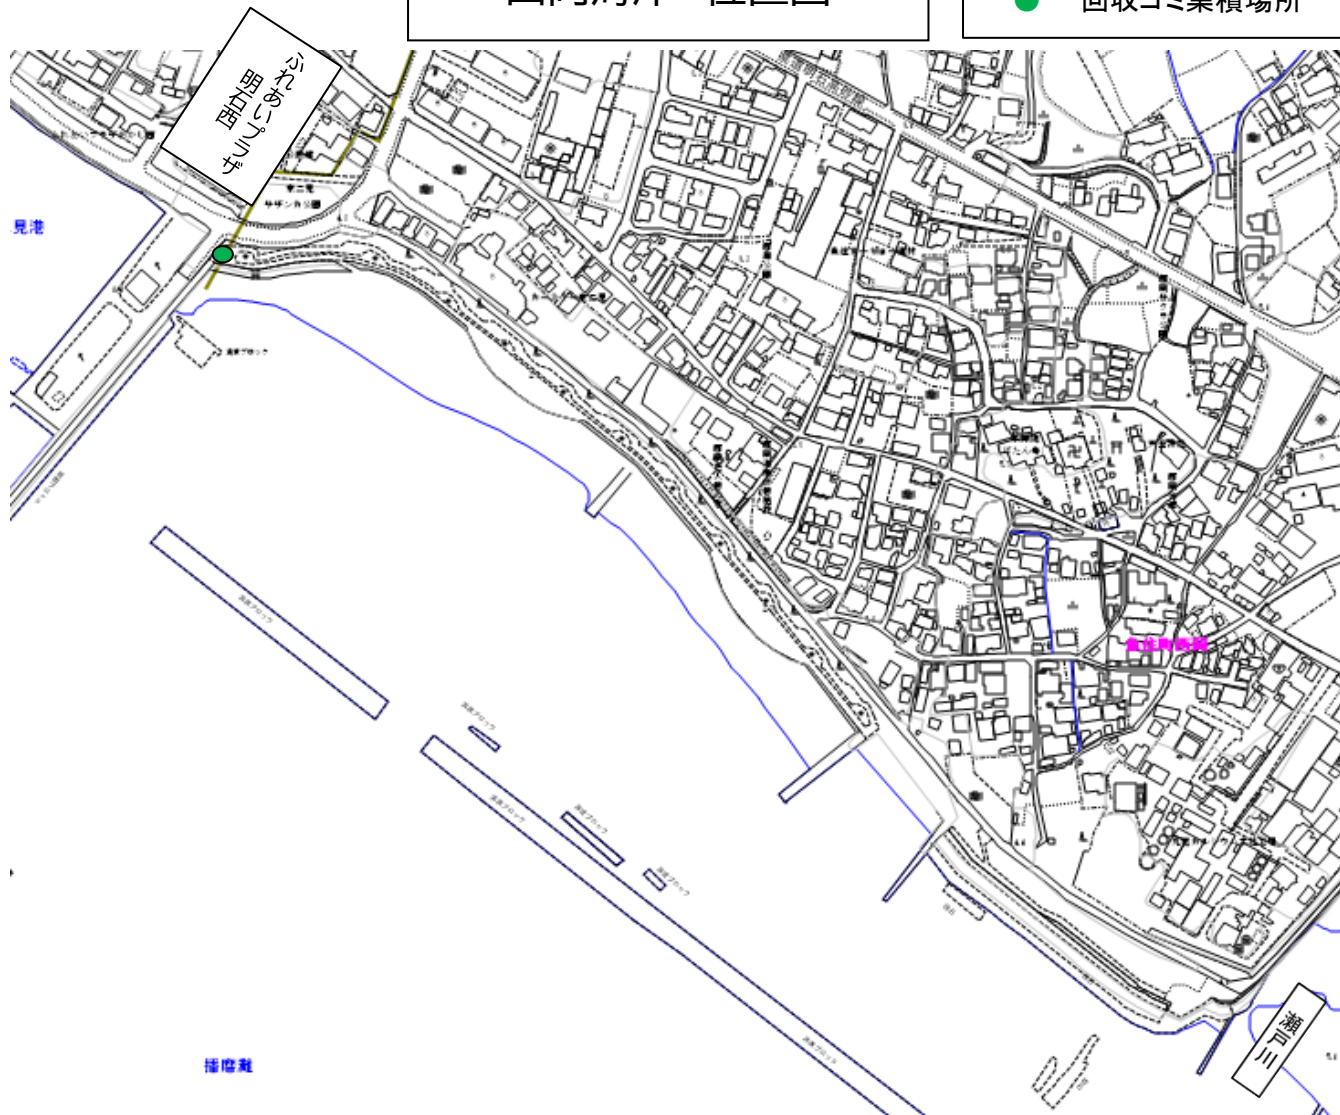

# 林崎松江海岸 位置図

● コンテナ設置箇所

### 八木海岸 位置図

● コンテナ設置箇所

江井島海岸 位置図

● コンテナ設置箇所

西島海岸 位置図

● コンテナ設置箇所

# 魚住海岸 位置図

● 回収ゴミ集積場所

## 西岡海岸 位置図

● 回収ゴミ集積場所

回収ゴミ集積場所の目印です↓