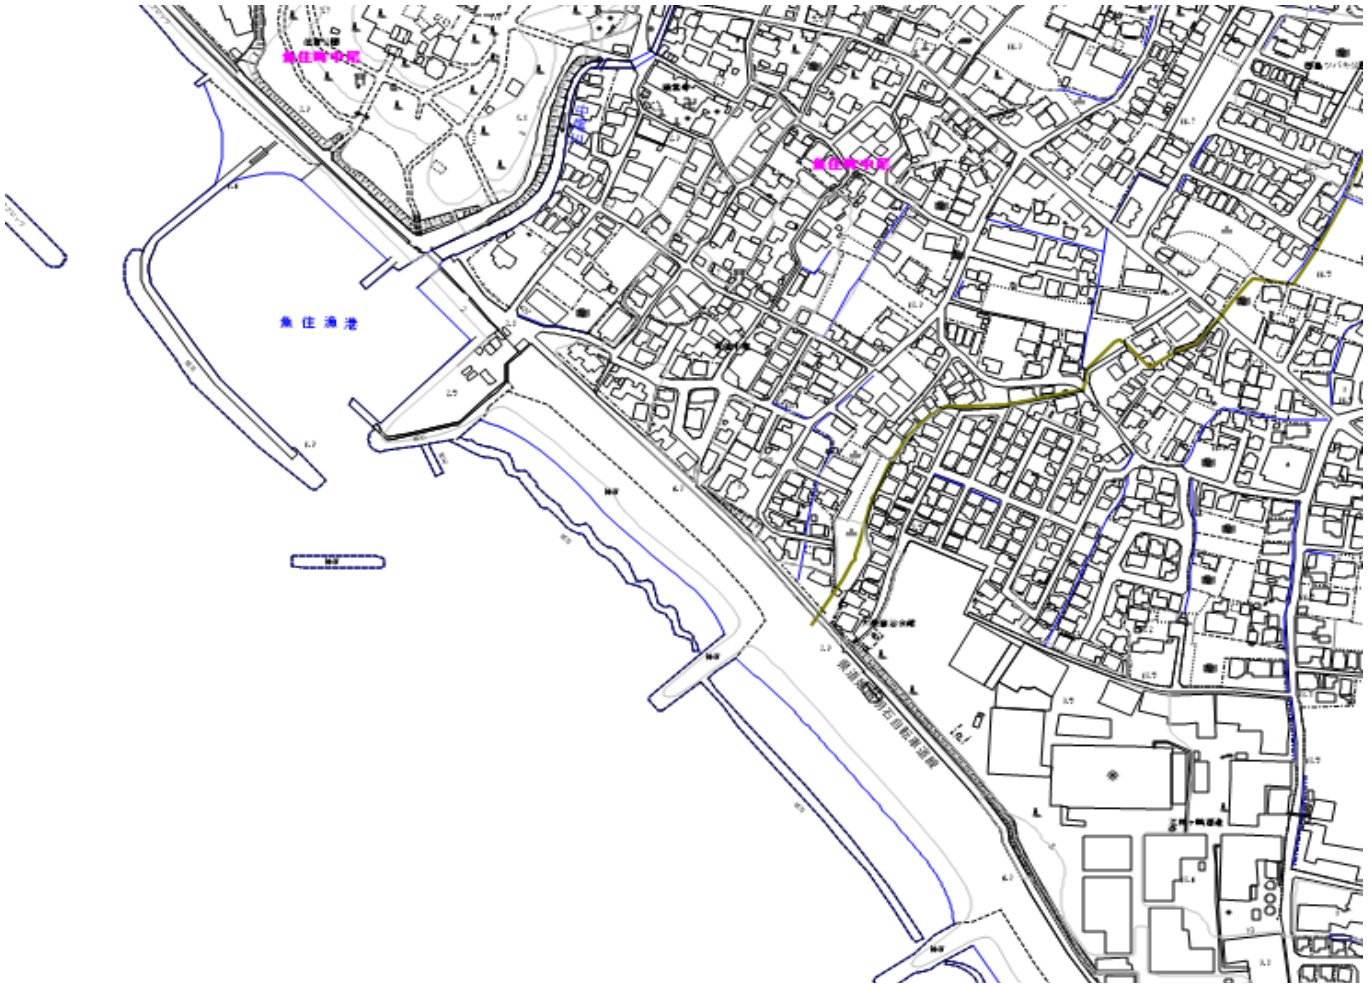

## 大蔵海岸 位置図

● 回収ゴミ集積場所

明石海峡

回収ゴミ集積場所の目印です↓

# 林崎松江海岸 位置図

● コンテナ設置箇所

### 八木海岸 位置図

● コンテナ設置箇所

江井島海岸 位置図

● コンテナ設置箇所

西島海岸 位置図

● コンテナ設置箇所

# 魚住海岸 位置図

● 回収ゴミ集積場所