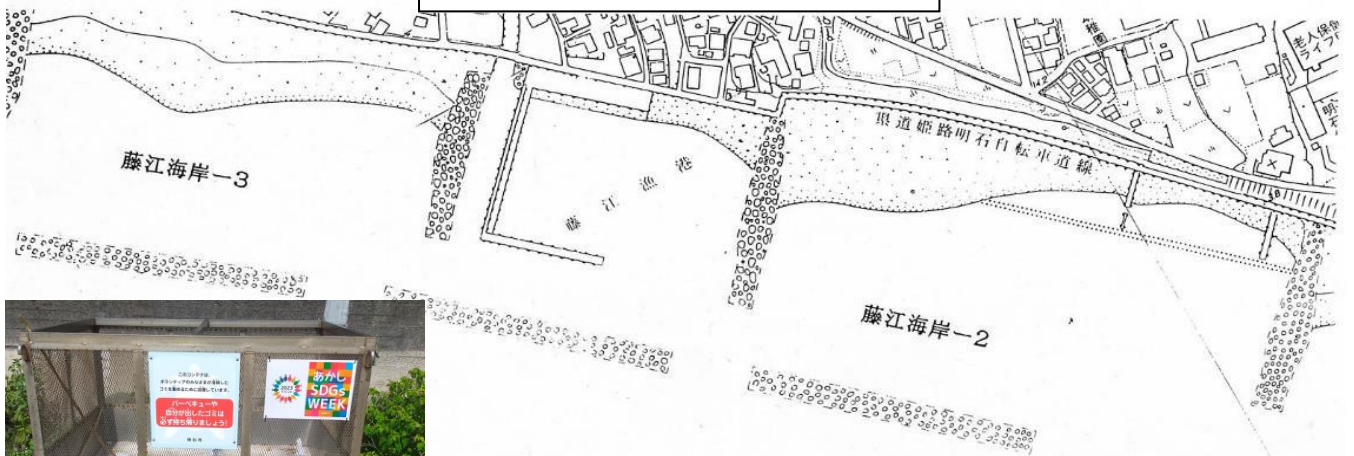

## 大蔵海岸 位置図

● 回収ゴミ集積場所

明石海峡

回収ゴミ集積場所の目印です↓

# 林崎松江海岸 位置図

● コンテナ設置箇所

# 藤江海岸 位置図

コンテナ(イメージ)

● コンテナ設置箇所

藤江  
カイツカ公園

# 魚住海岸 位置図

● 回収ゴミ集積場所