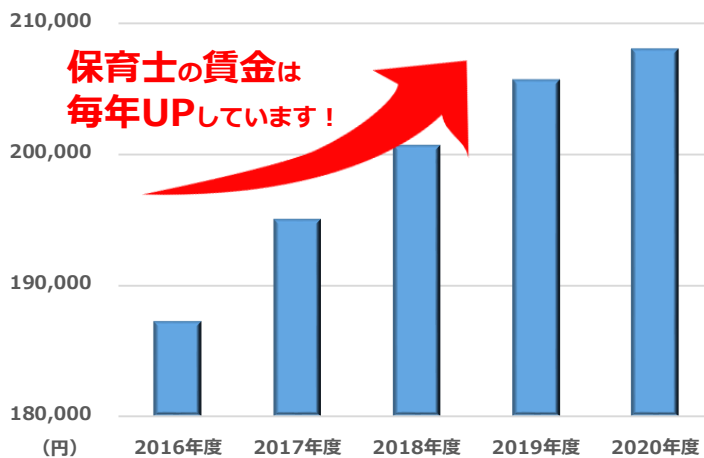

保育士資格をお持ちのみなさま **ぜひ!** ハローワークで求職登録をお願いします!

兵庫県は、全国的に見ても待機児童が多い地域となっており、**保育人材の不足が深刻な問題**となっています。

現在、保育士の賃金は上昇傾向にあり、求人も多数提出されているため、**保育士として働くなら今です!**

保育士資格をお持ちのみなさまの求職登録をお待ちしています!

兵庫県内の保育士求人の平均賃金 (フルタイム)

兵庫県内ハローワークでは「**人材支援総合コーナー**」を中心に、人手が不足している保育のお仕事の人材確保のため、地方公共団体や業界団体とも連携しながら、様々な支援を行っています。