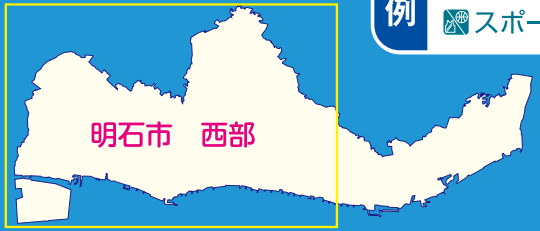

明石市西部(土山駅・魚住駅・大久保駅周辺)

明石市東部は裏面

施設凡例

- 官公署関係
- 学校
- 商業施設
- スポーツ関係
- 文化関係
- 公園
- 救急病院
- 消防署
- 警察
- 郵便局
- その他

バス路線凡例

- 三宮直通バス
- 神姫バス
- 山陽バス
- Taco バス

※バス停が△の場合、片側バス停となります

バス運賃