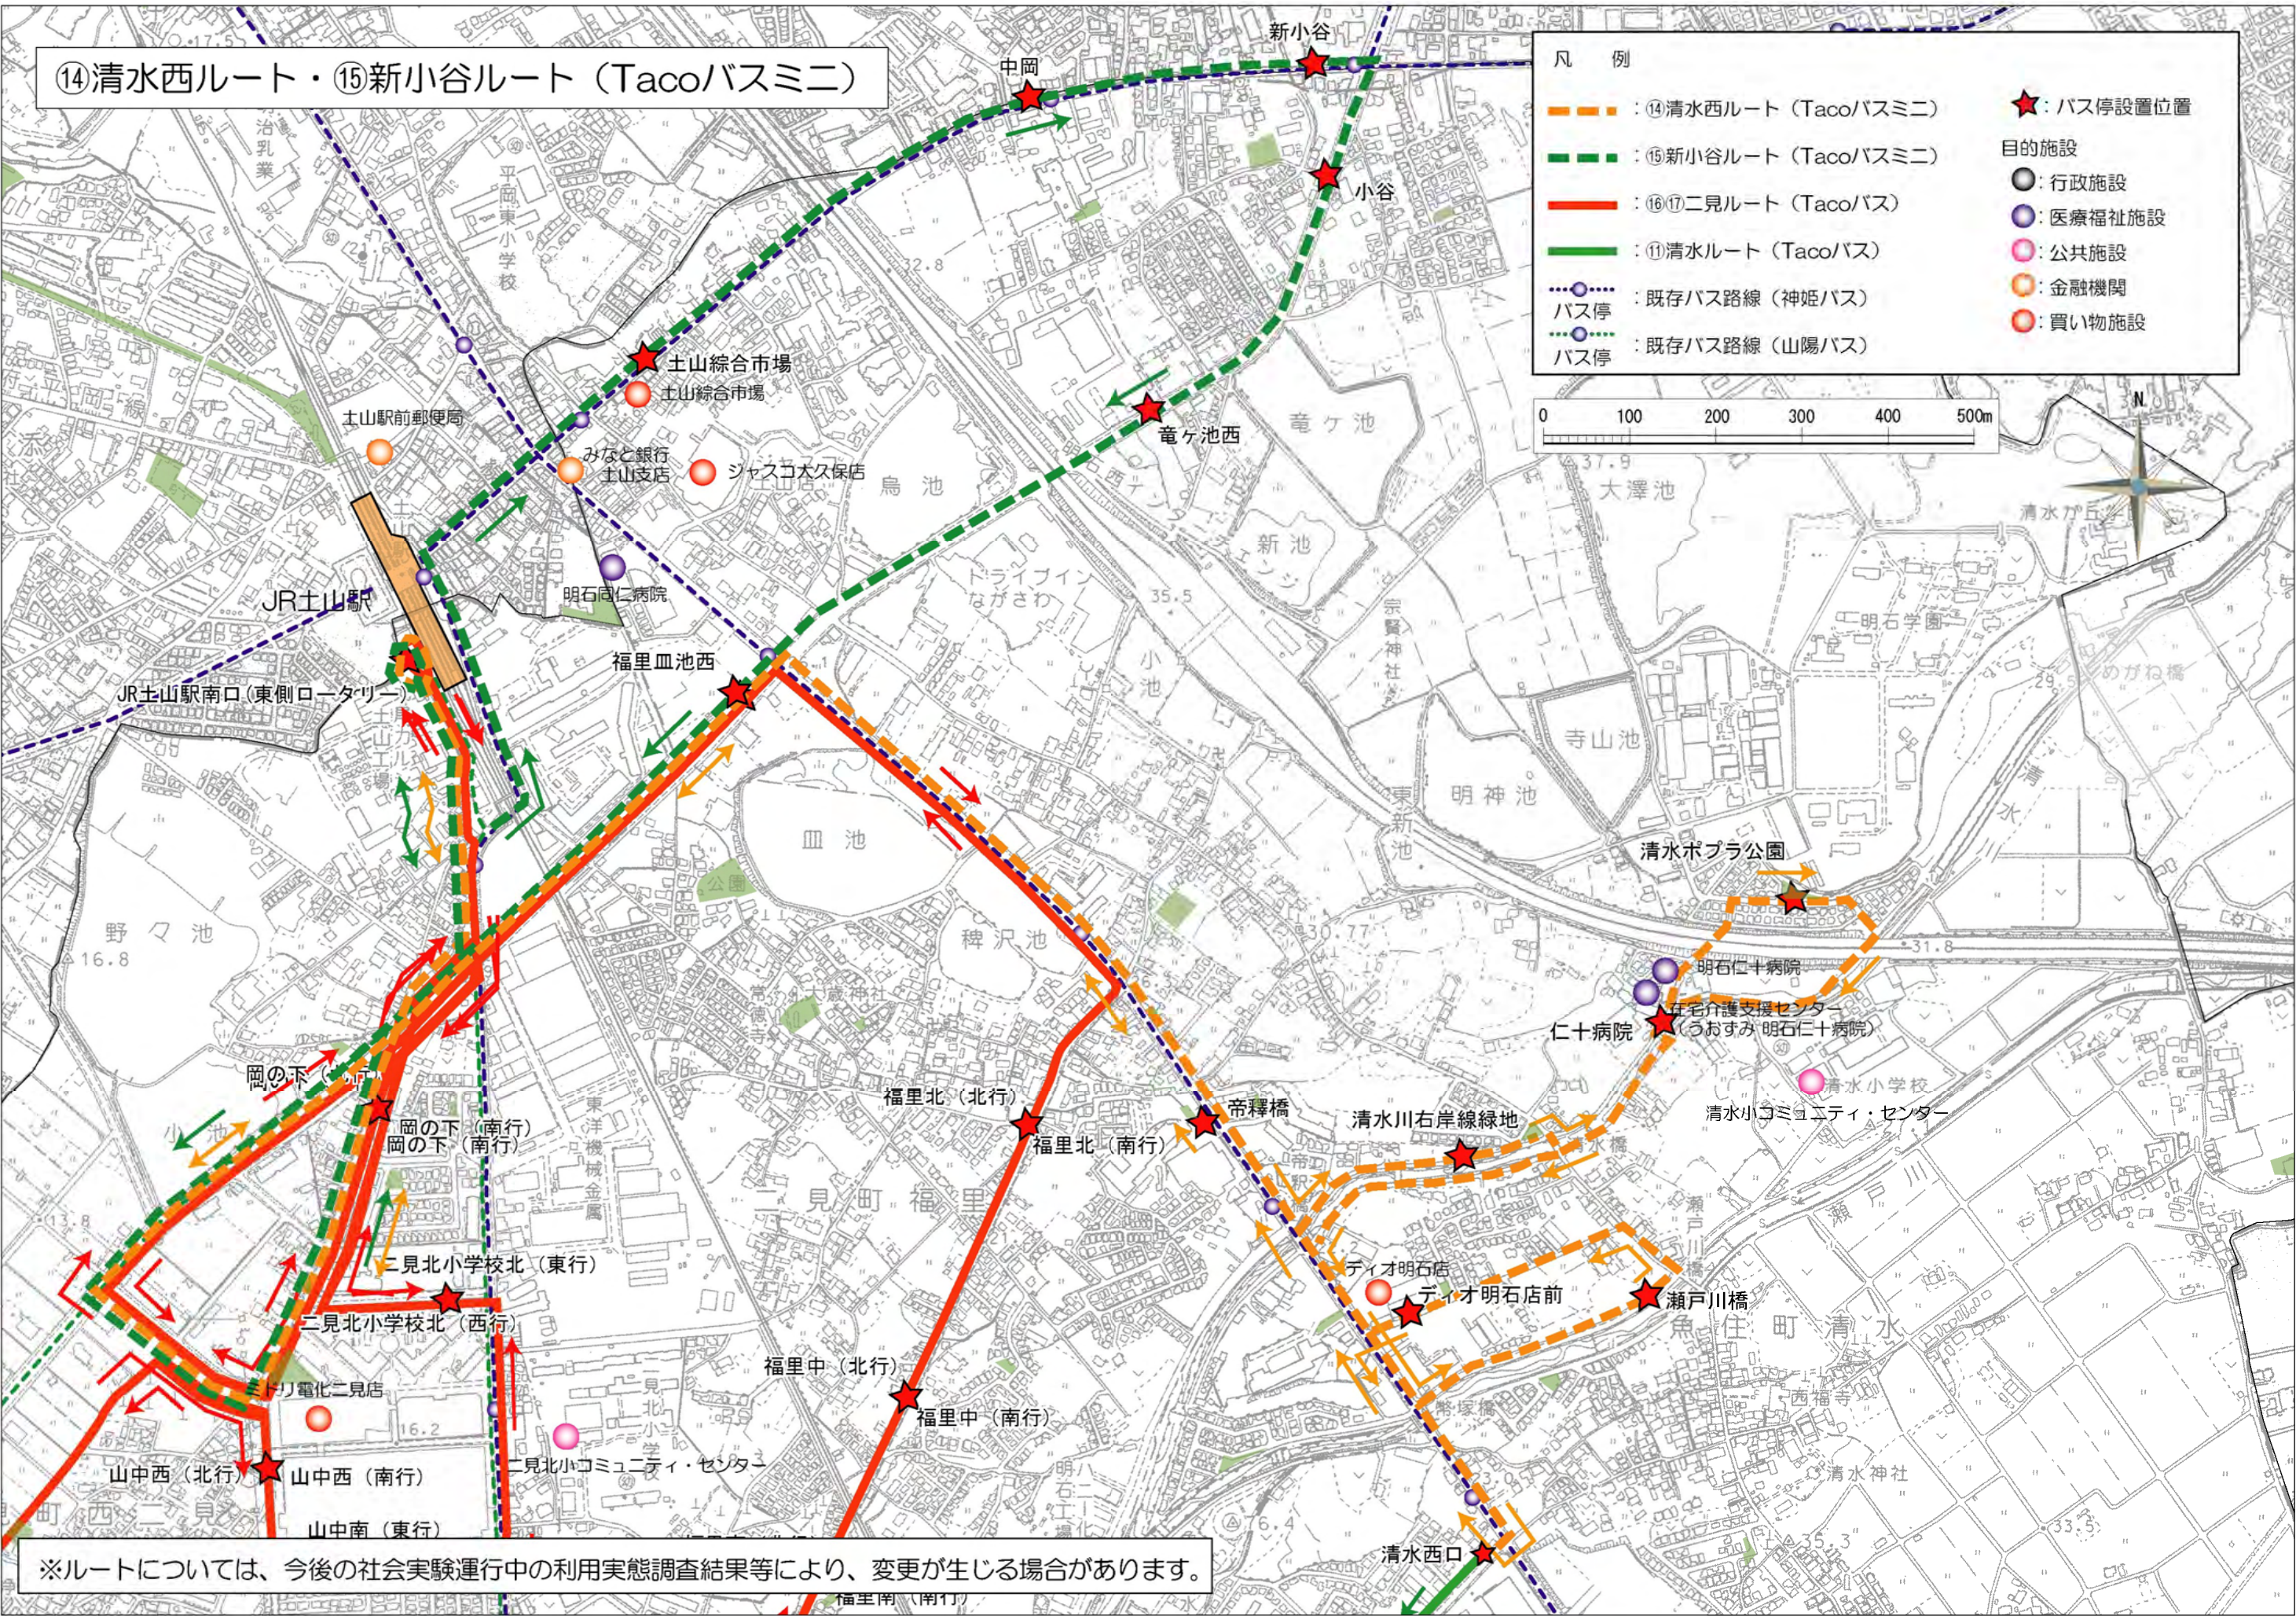

⑭清水西ルート・⑮新小谷ルート (Tacoバスミニ)

凡 例

- ⑭清水西ルート (Tacoバスミニ)
- ⑮新小谷ルート (Tacoバスミニ)
- ⑯⑰二見ルート (Tacoバス)
- ⑱清水ルート (Tacoバス)
- 既存バス路線 (神姫バス)
- バス停
- 既存バス路線 (山陽バス)
- バス停

目的施設

- 行政施設
- 医療福祉施設
- 公共施設
- 金融機関
- 買い物施設

★: バス停設置位置

※ルートについては、今後の社会実験運行中の利用実態調査結果等により、変更が生じる場合があります。